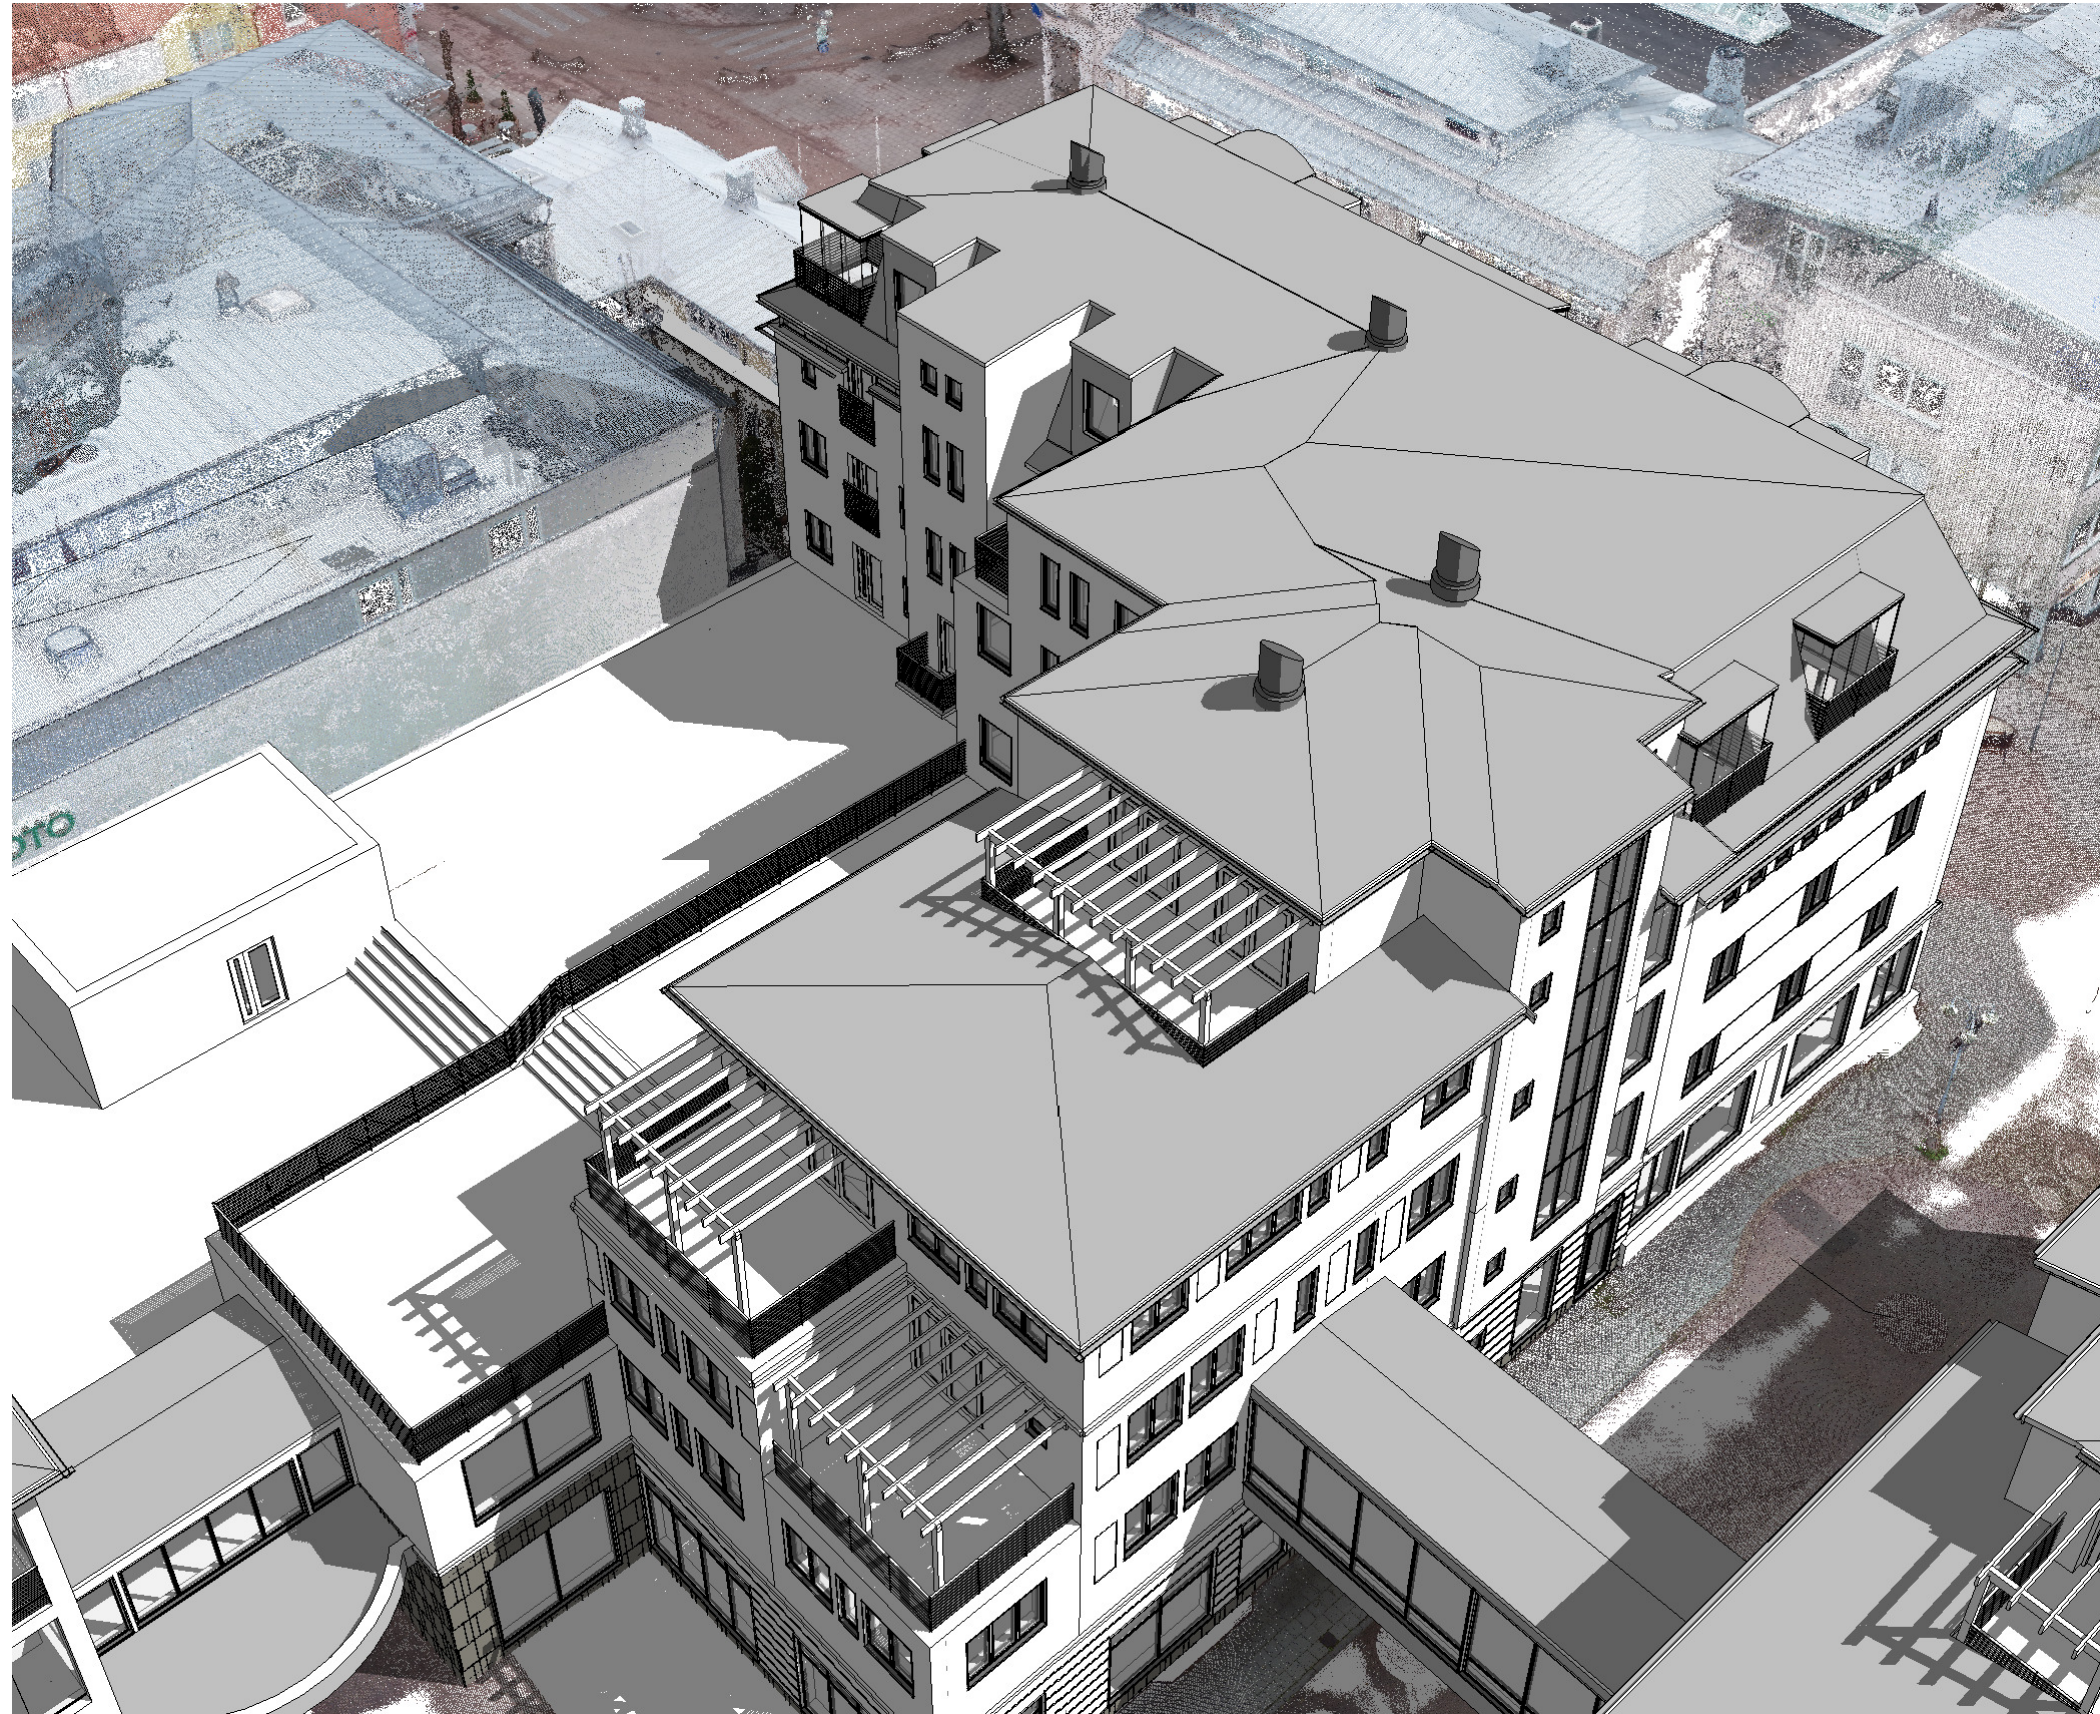

Åtgärd	Ritningstyp	Ändring	Datum	Av	Ändringsåtgärd	Ritad	Checker	Author	Ritningsnr.	Rev.
	TULLPACKHUSET, HAMNPLAN AX-22100 MARIEHAMN TEL: (018) 13 435 info@a1k.ax	Projekt		CENTRUMPROJEKTET TORGGATAN, 22100 MARIEHAMN		Centrum Perspektiv TAKPLAN TRG 9A		Skala	276-1022 Datum 06.05.2021	
						1 : 1