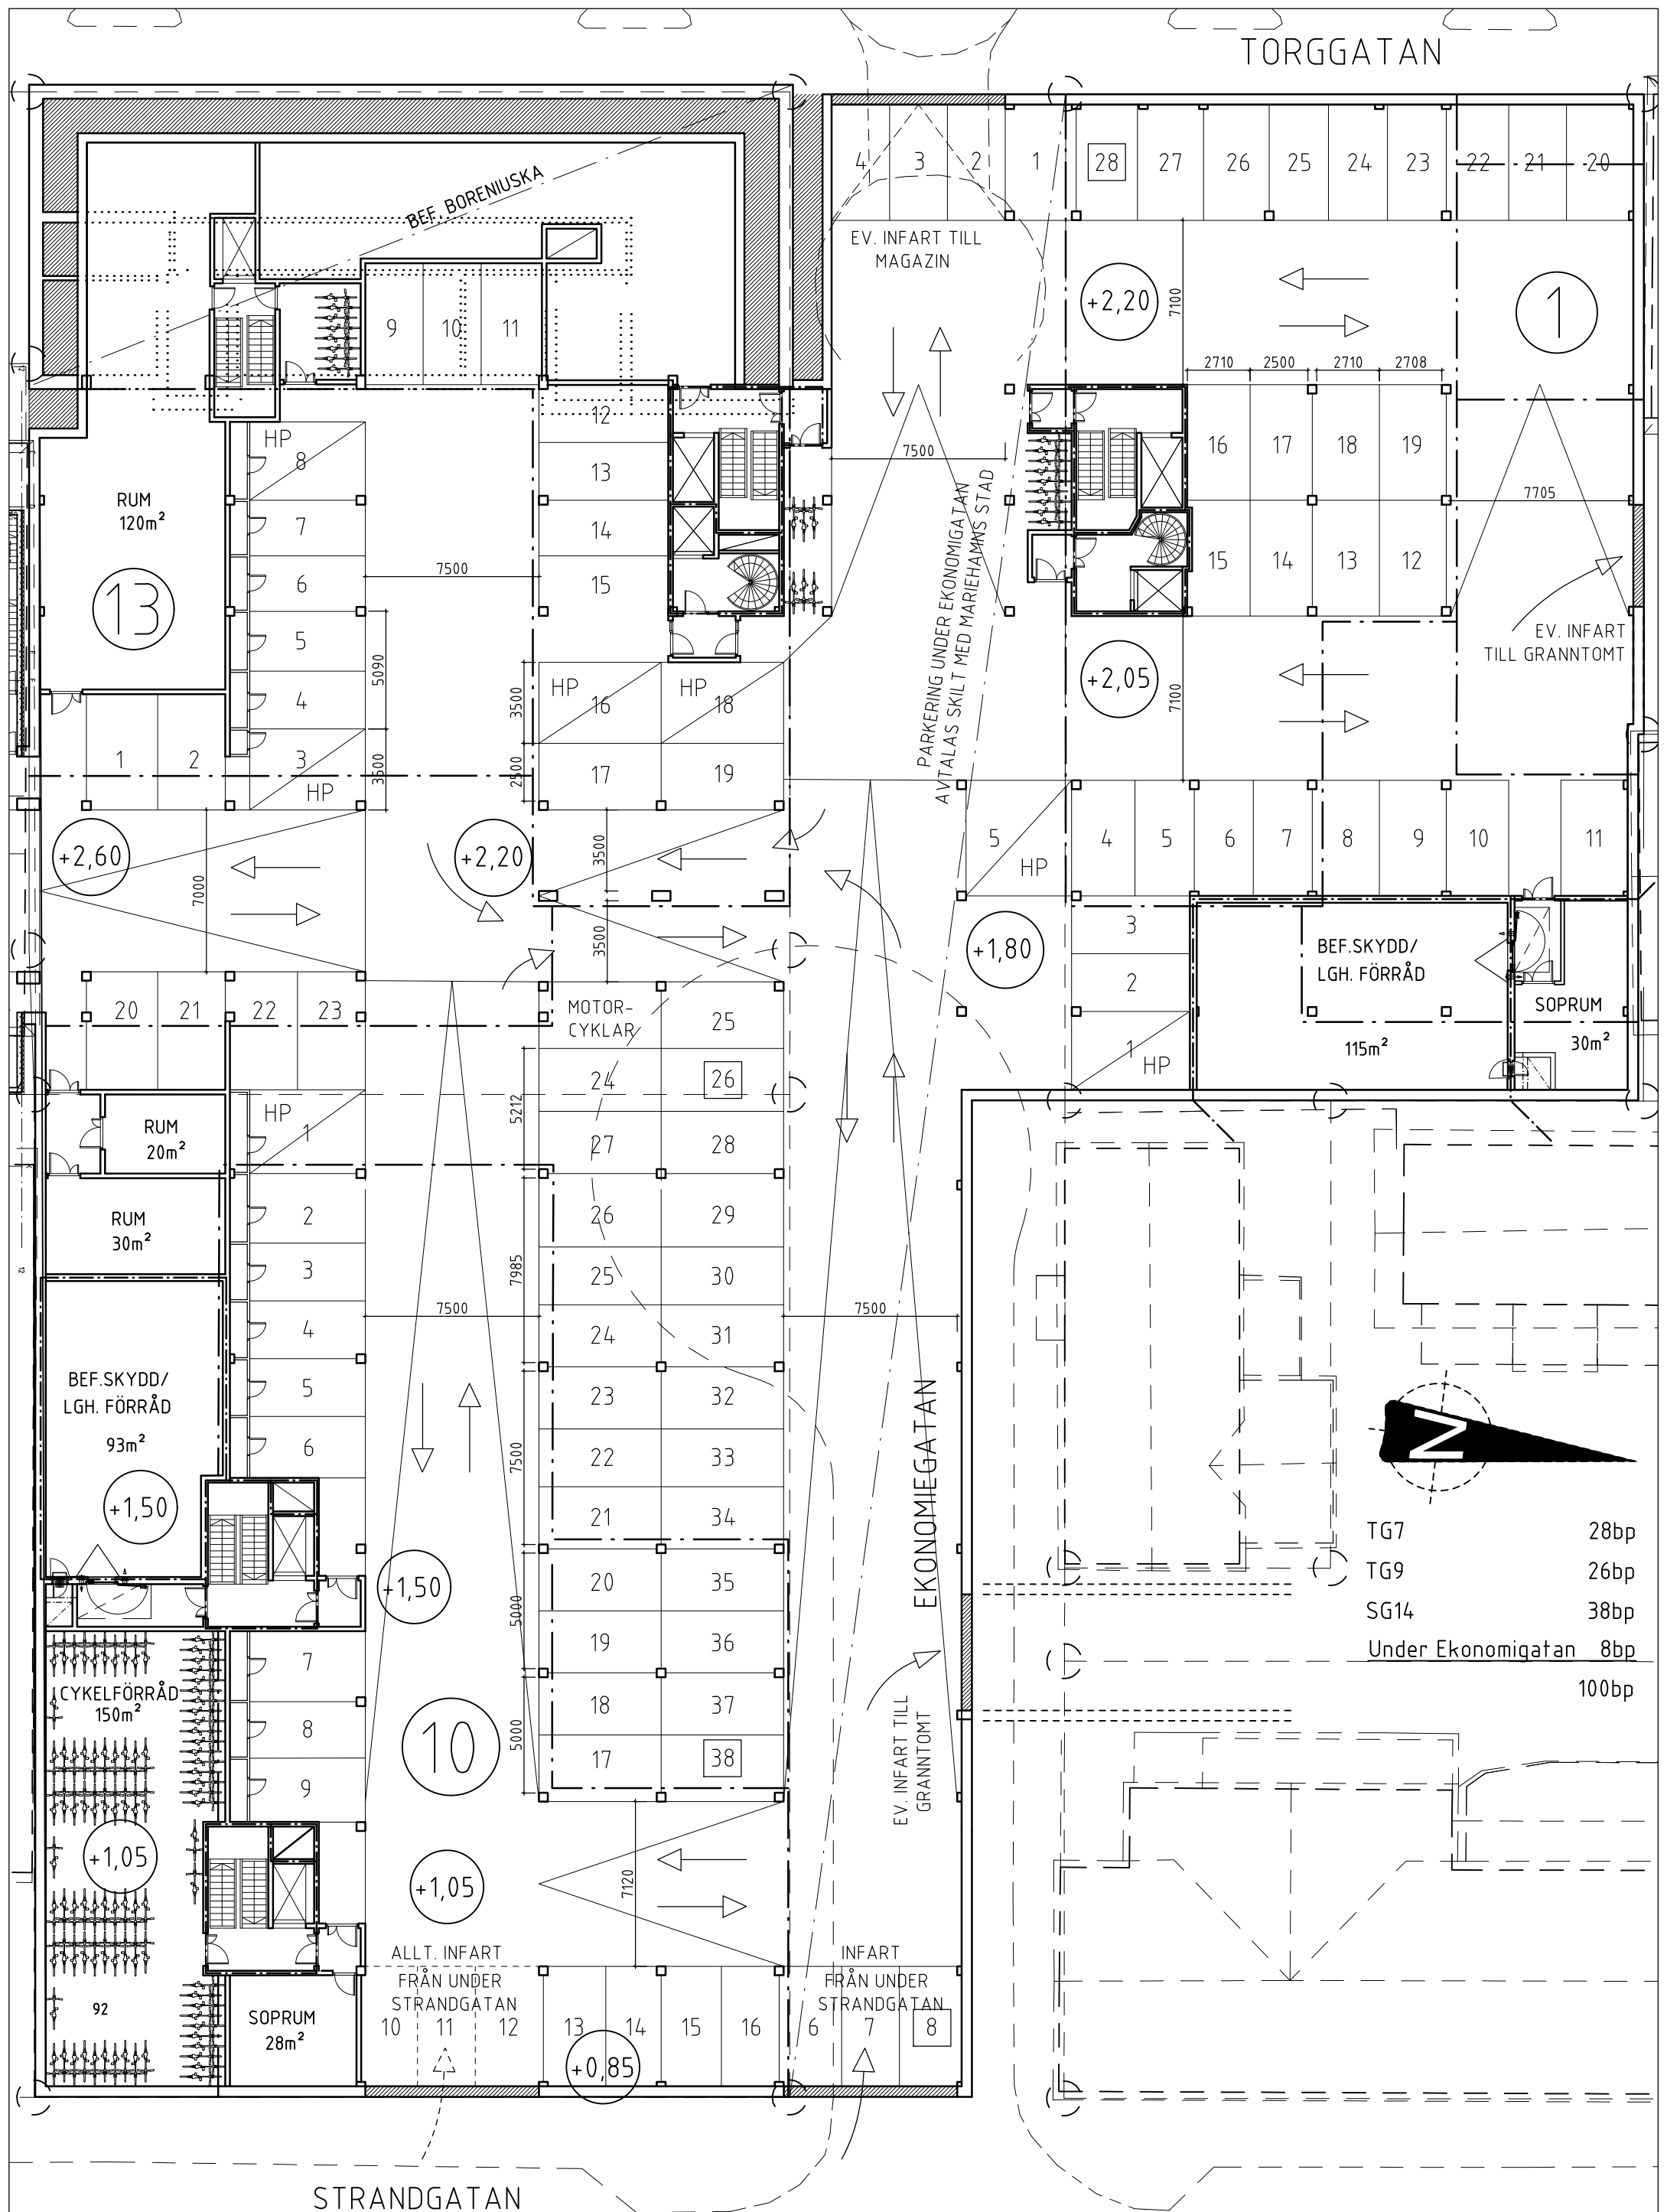

TULLPACKHUSET, HAMNPLAN
 AX-22100 Mariehamn
 Tel: (018) 13435
 e-mail: info@a1k.ax

SITUATIONSPLAN (FÖRSLAG TILL STADSPLAN) 1:250

Ritad
 Dick Lindström
 Simon Vannan

Ritningsnr.	Rev
Datum	04.05.21

TORNGATAN

STRANDGATAN

EKONOMIEGATAN

TG7	28bp
TG9	26bp
SG14	38bp
Under Ekonomiegatan	8bp
	100bp

TULLPACKHUSET, HAMNPLAN
 AX-22100 Mariefhamn
 Tel: (018) 13435
 e-mail: info@alk.ax

KÄLLARPLAN 1:250

Ritad
 Dick Lindström
 Simon Vannan

Ritningsnr.
 A40.1-000

Datum
 03.05.21

TULLPACKHUSET, HAMNPLAN
 AX-22100 Mariehamn
 Tel: (018) 13435
 e-mail: info@alk.ax

PLAN VÅN. 5. 1:250

Ritad
 Dick Lindström
 Simon Vannan

Ritningsnr. A01.1-005	Rev
Datum 03.05.21	