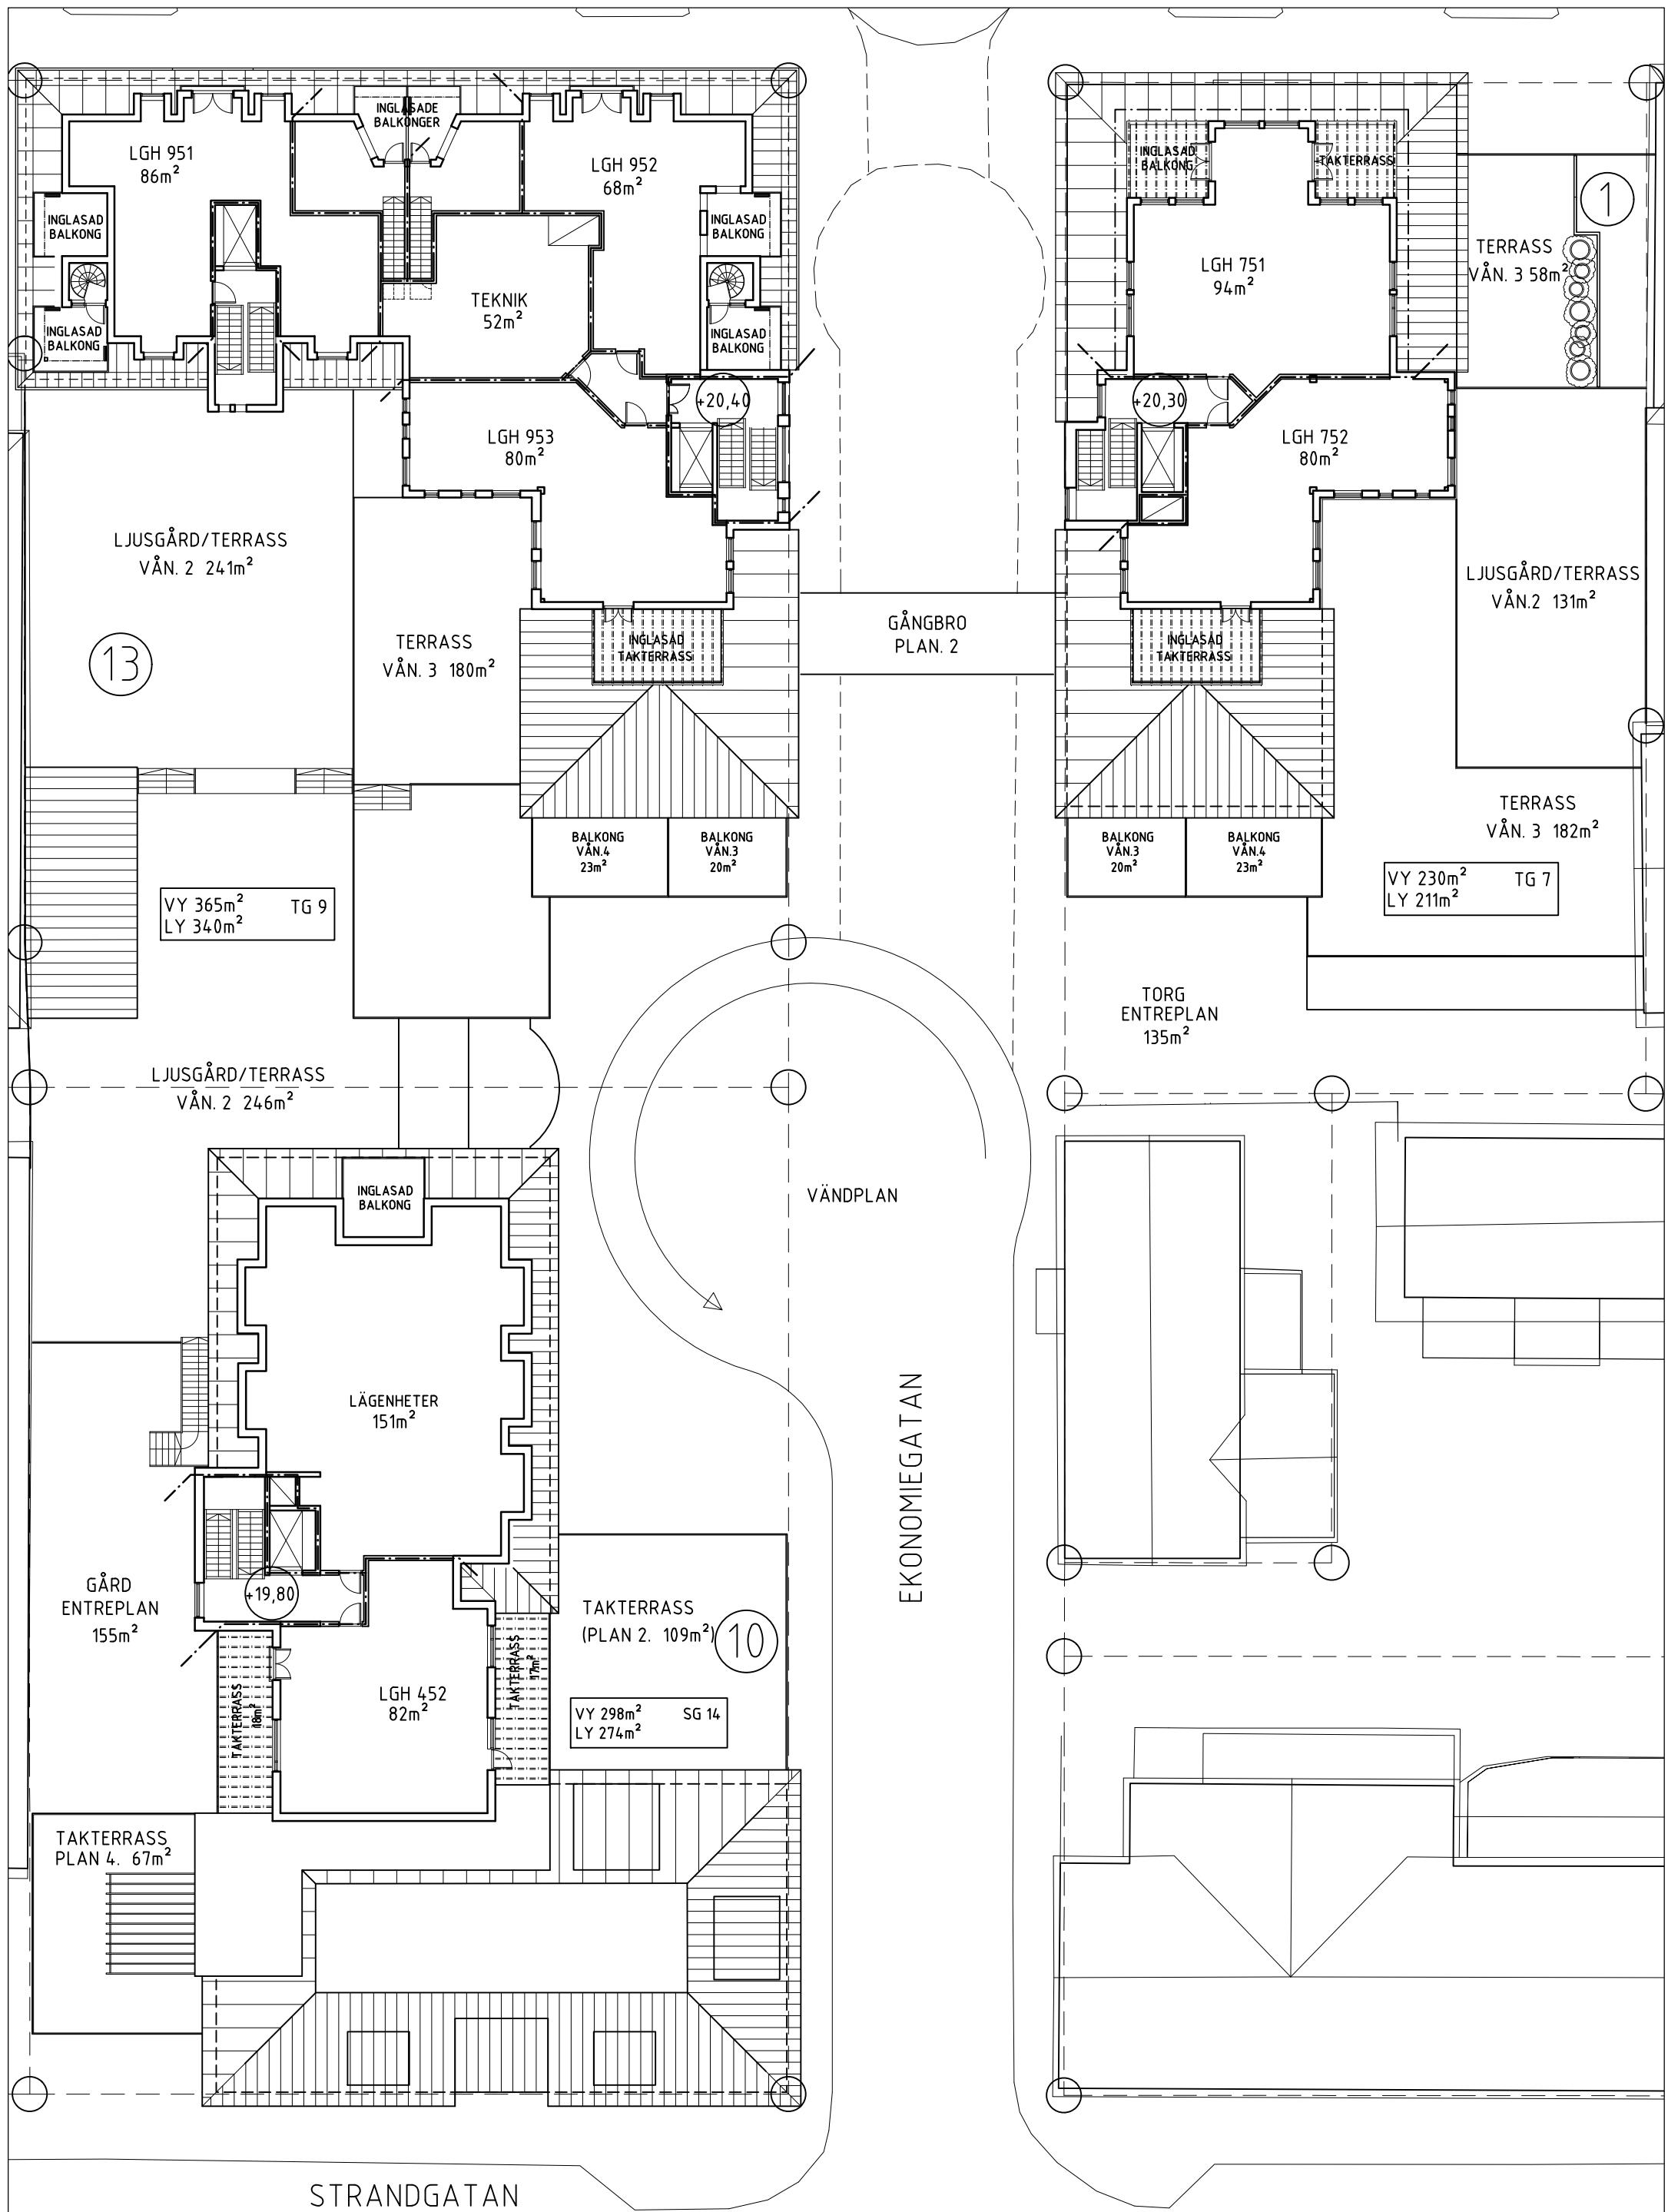

Ritningsnr.
 A40.1-000

Datum
 03.05.21

TULLPACKHUSET, HAMNPLAN
 AX-22100 Mariehamn
 Tel: (018) 13435
 e-mail: info@alk.ax

PLAN VÅN. 5. 1:250

Ritad
 Dick Lindström
 Simon Vannan

Ritningsnr. A01.1-005	Rev
Datum 03.05.21	