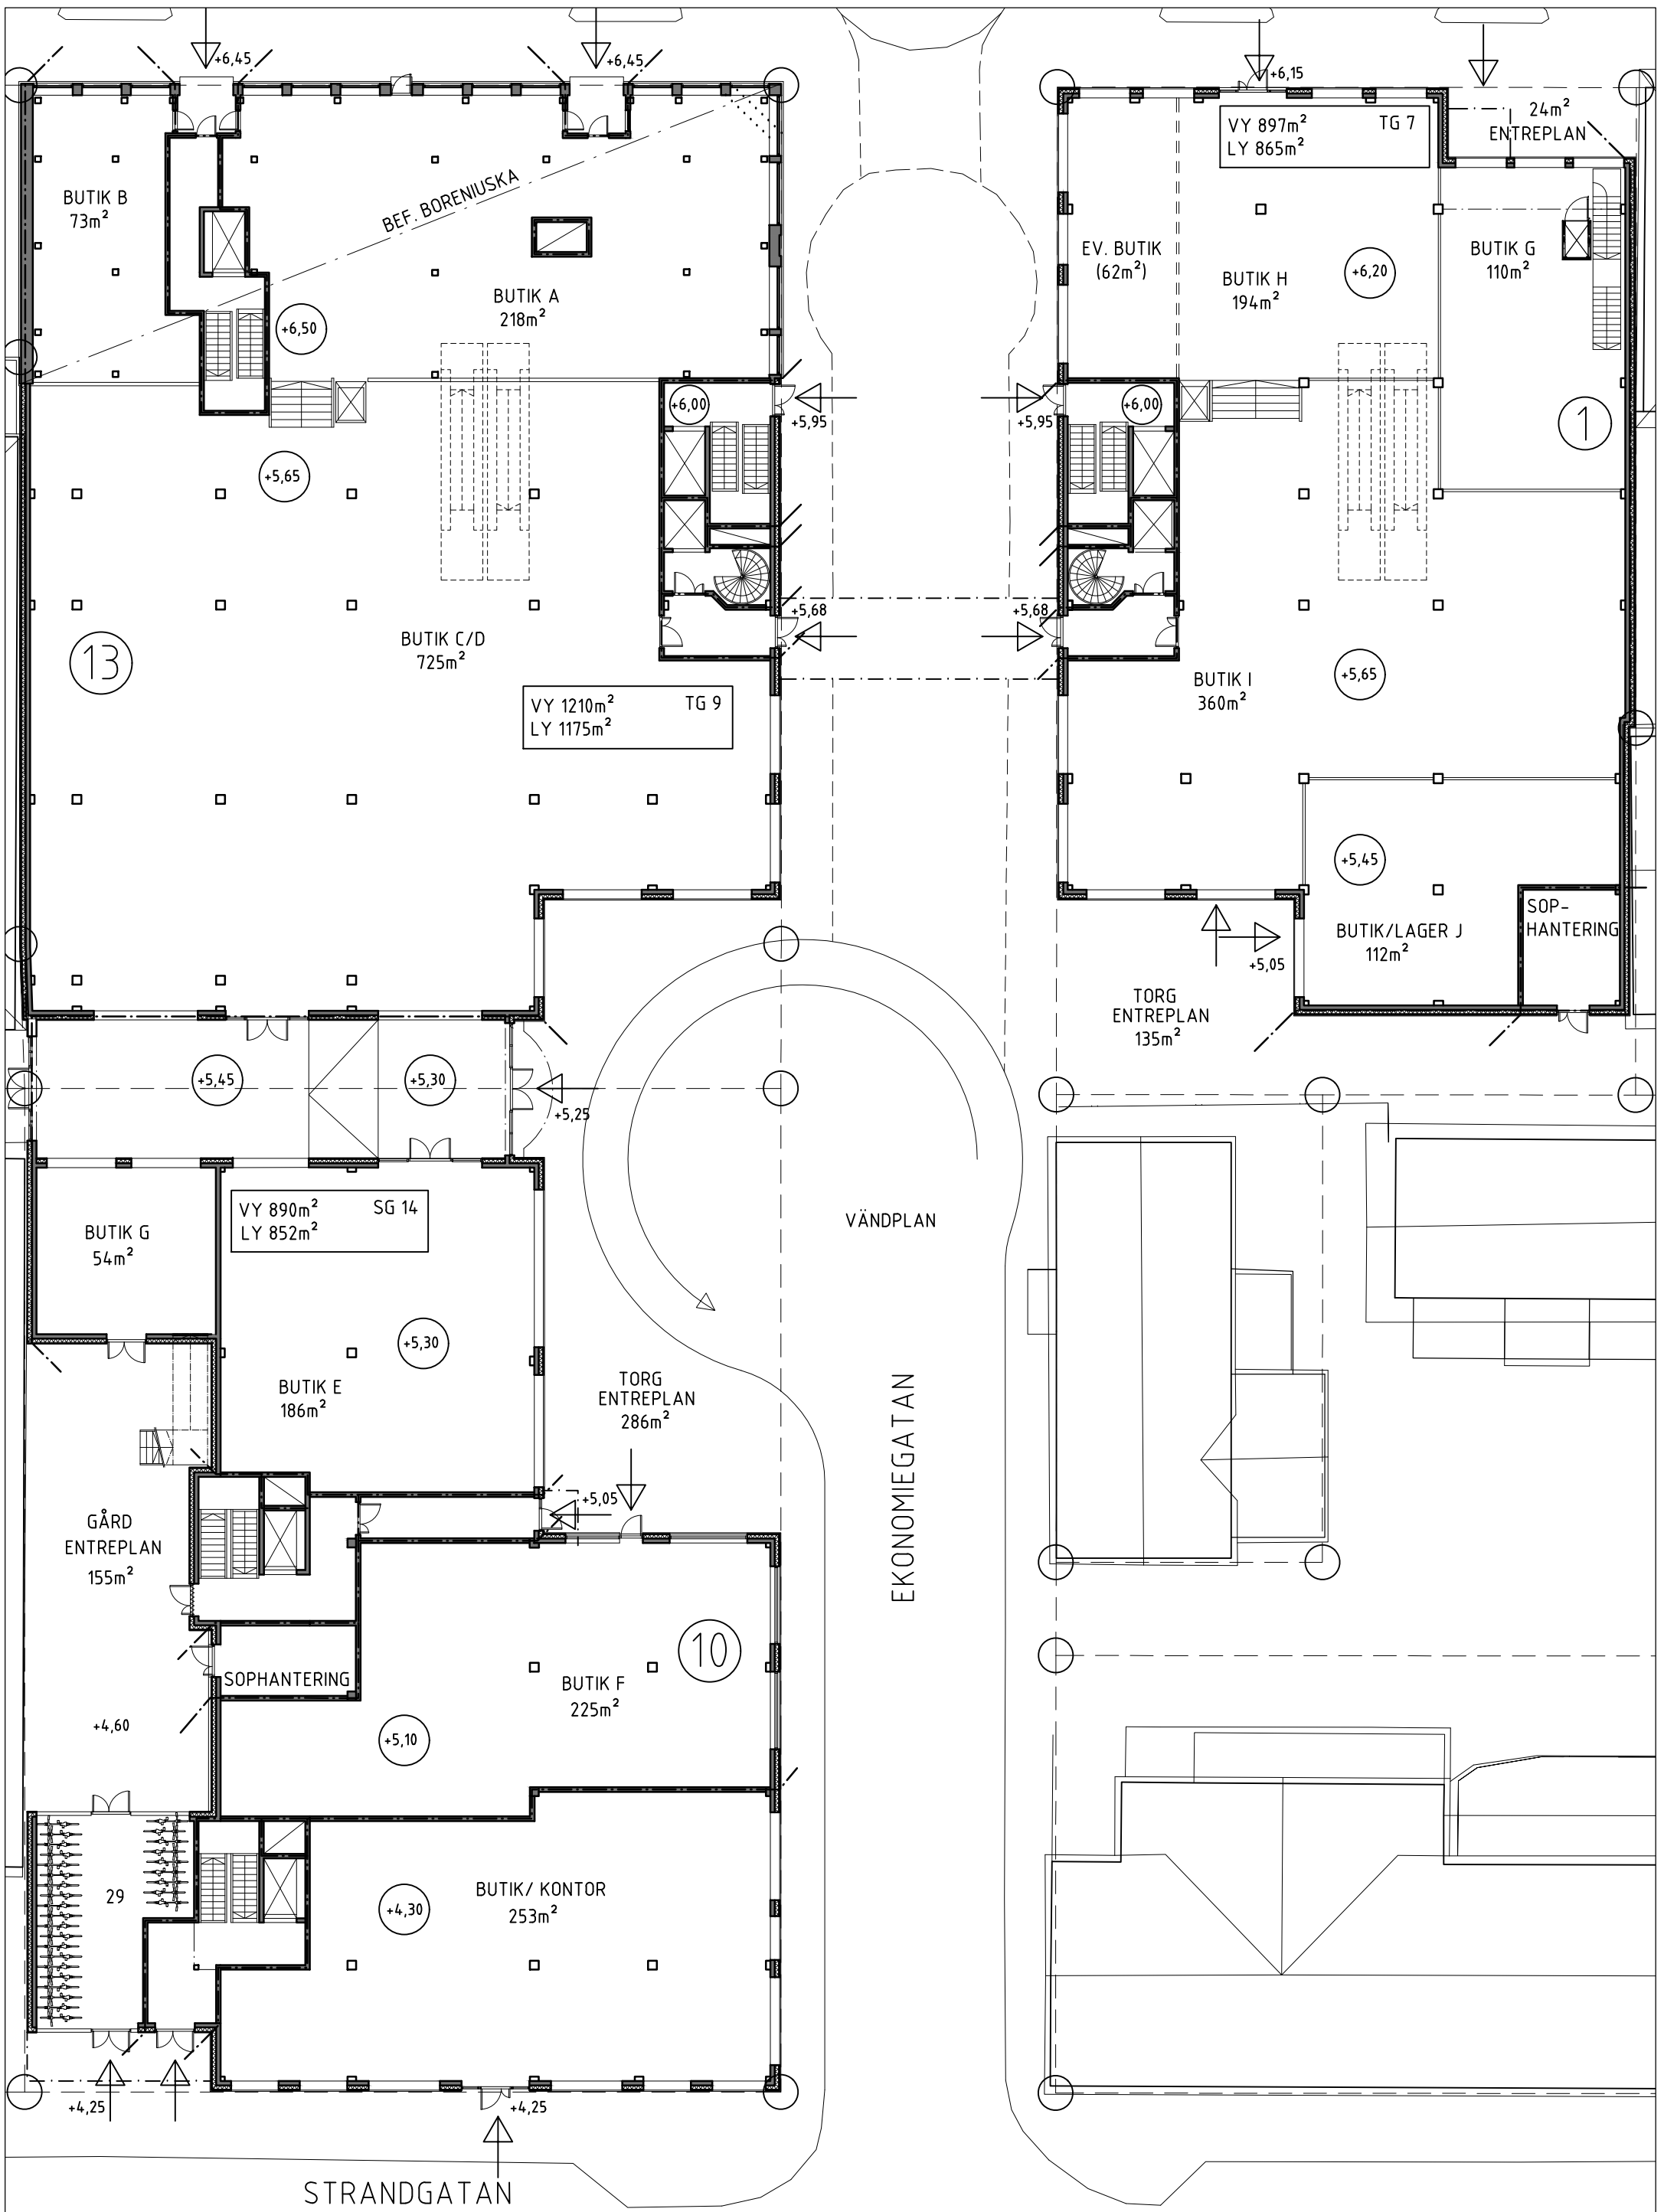

Ritningsnr.
 A40.1-000

Datum
 03.05.21

TULLPACKHUSET, HAMNPLAN
 AX-22100 Mariehamn
 Tel: (018) 13435
 e-mail: info@alk.ax

PLAN VÅN. 5. 1:250

Ritad
 Dick Lindström
 Simon Vannan

Ritningsnr. A01.1-005	Rev
Datum 03.05.21	