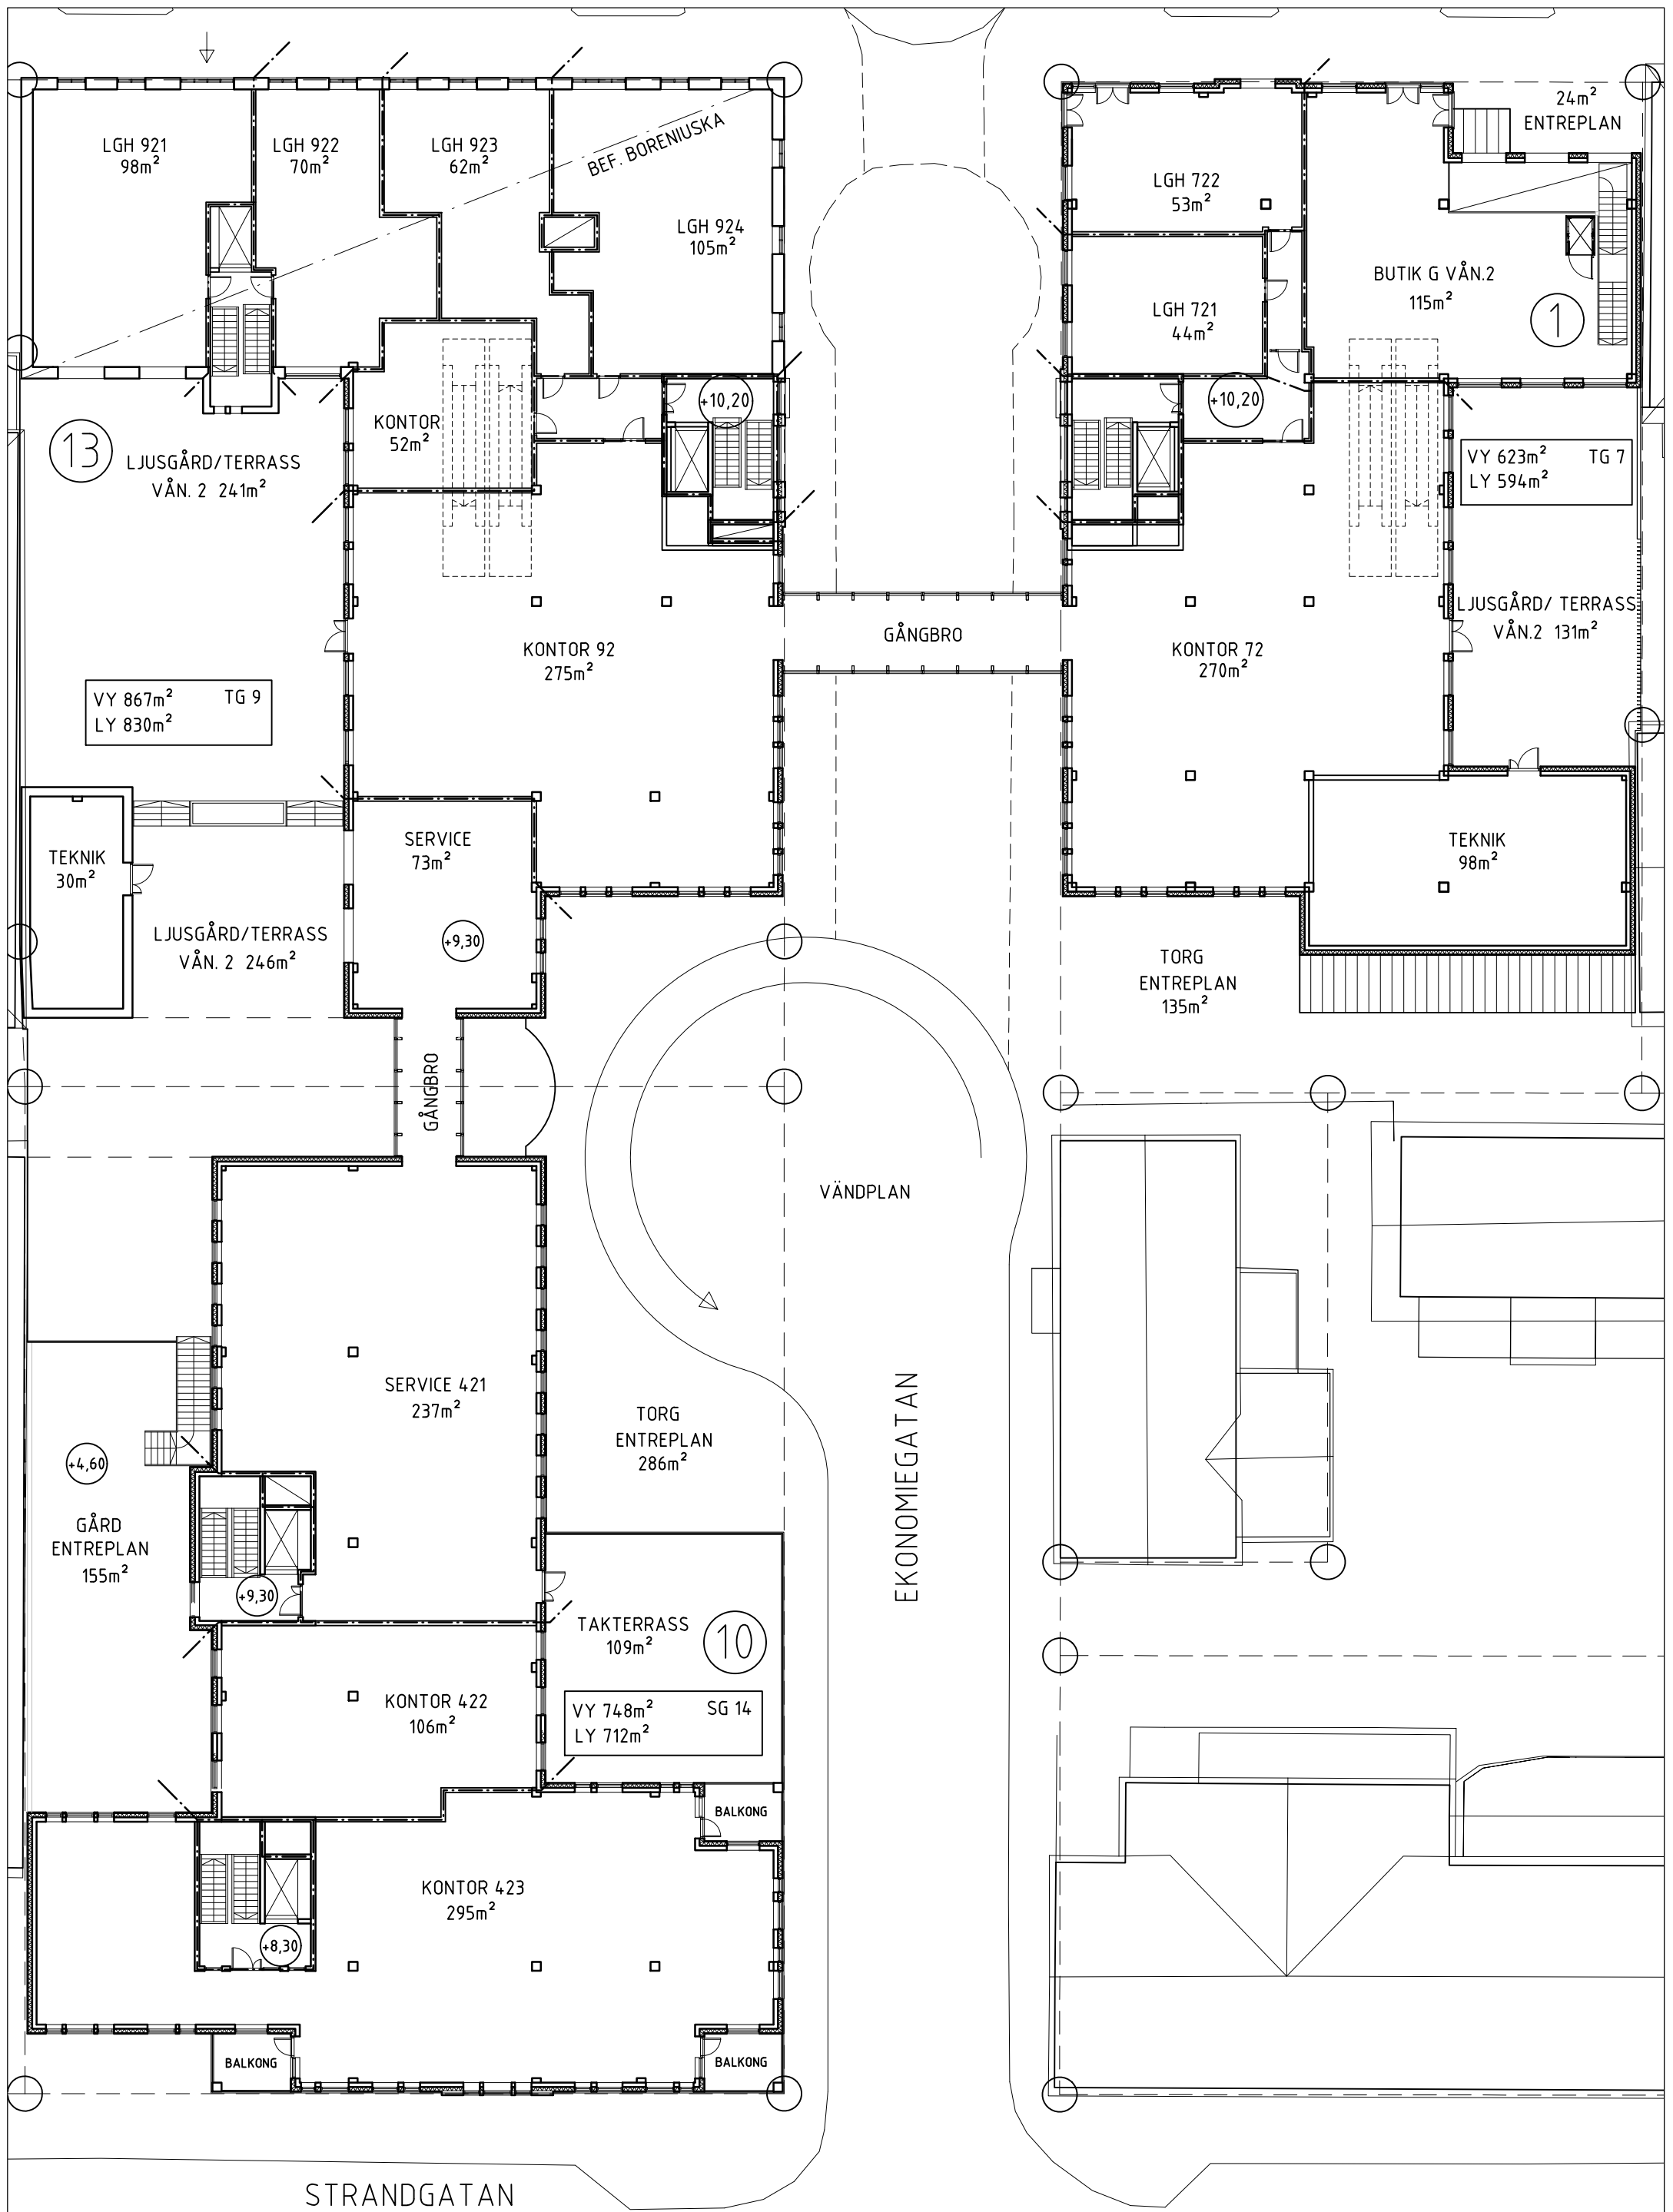

Ritningsnr.
 A40.1-000

Datum
 03.05.21

TULLPACKHUSET, HAMNPLAN
 AX-22100 Mariehamn
 Tel: (018) 13435
 e-mail: info@alk.ax

PLAN VÅN. 5. 1:250

Ritad
 Dick Lindström
 Simon Vannan

Ritningsnr. A01.1-005	Rev
Datum 03.05.21	