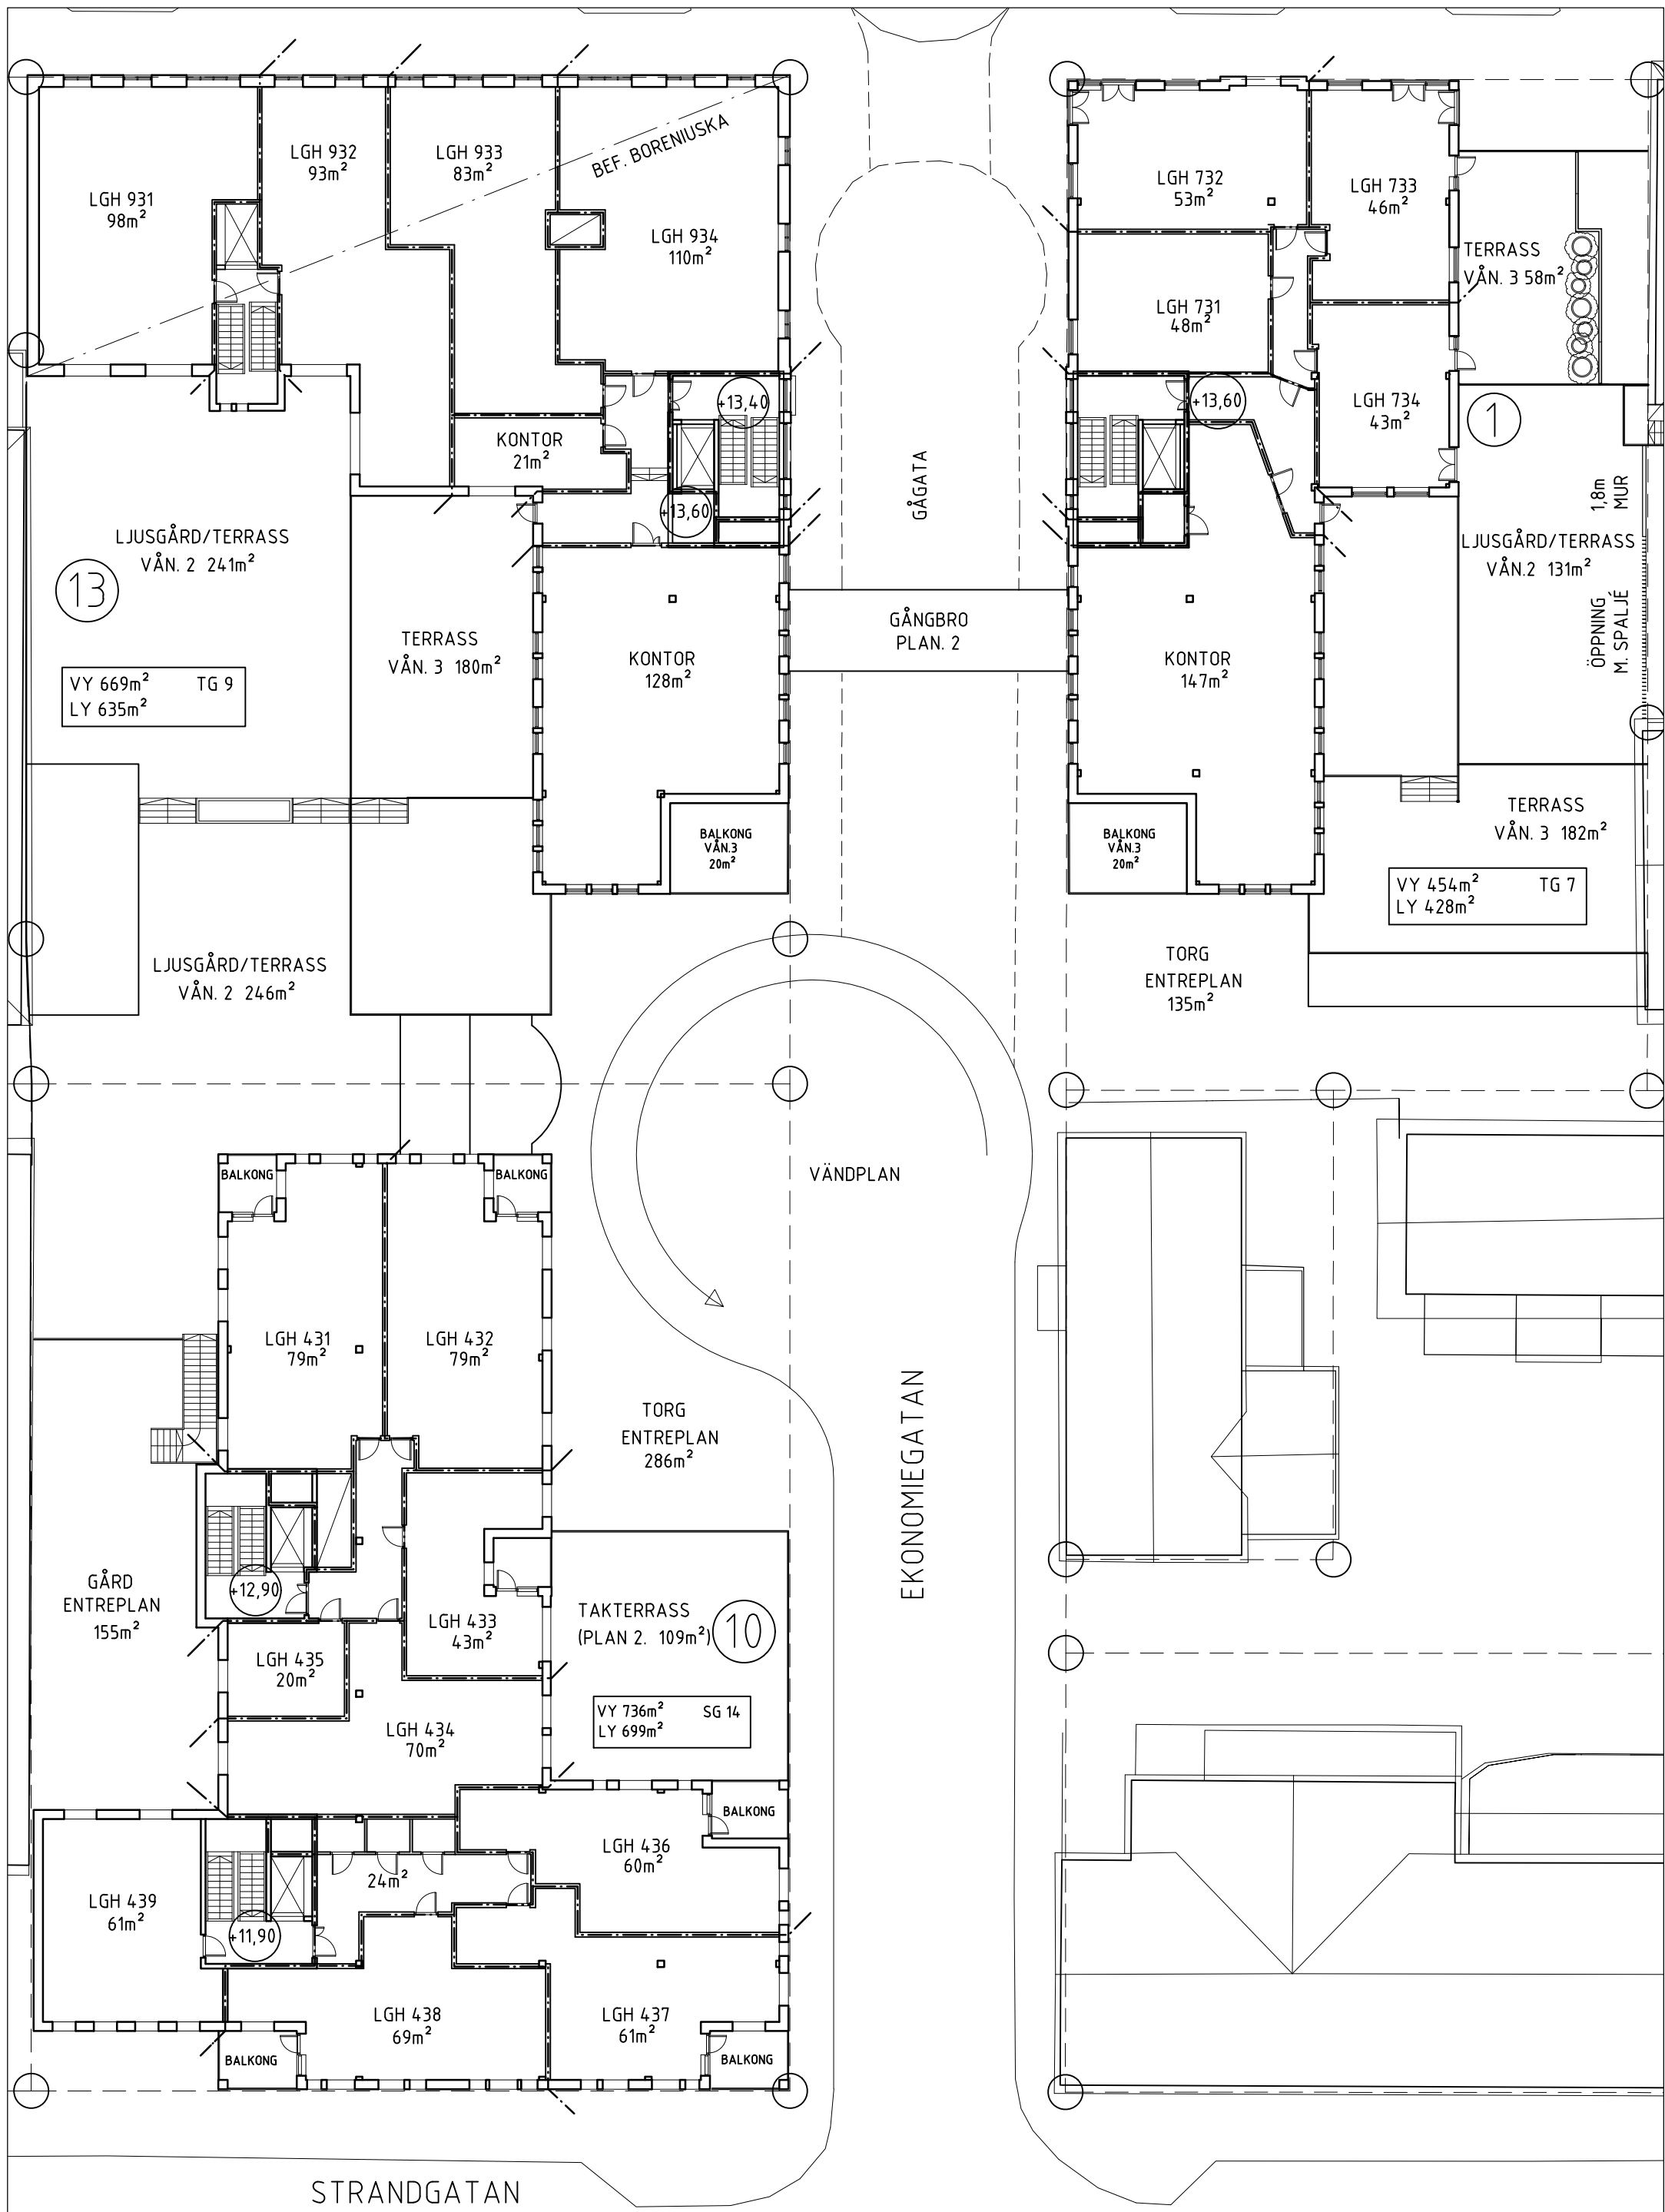

Ritningsnr.
 A40.1-000

Datum
 03.05.21

TULLPACKHUSET, HAMNPLAN
 AX-22100 Mariehamn
 Tel: (018) 13435
 e-mail: info@alk.ax

PLAN VÅN. 5. 1:250

Ritad
 Dick Lindström
 Simon Vannan

Ritningsnr. A01.1-005	Rev
Datum 03.05.21	