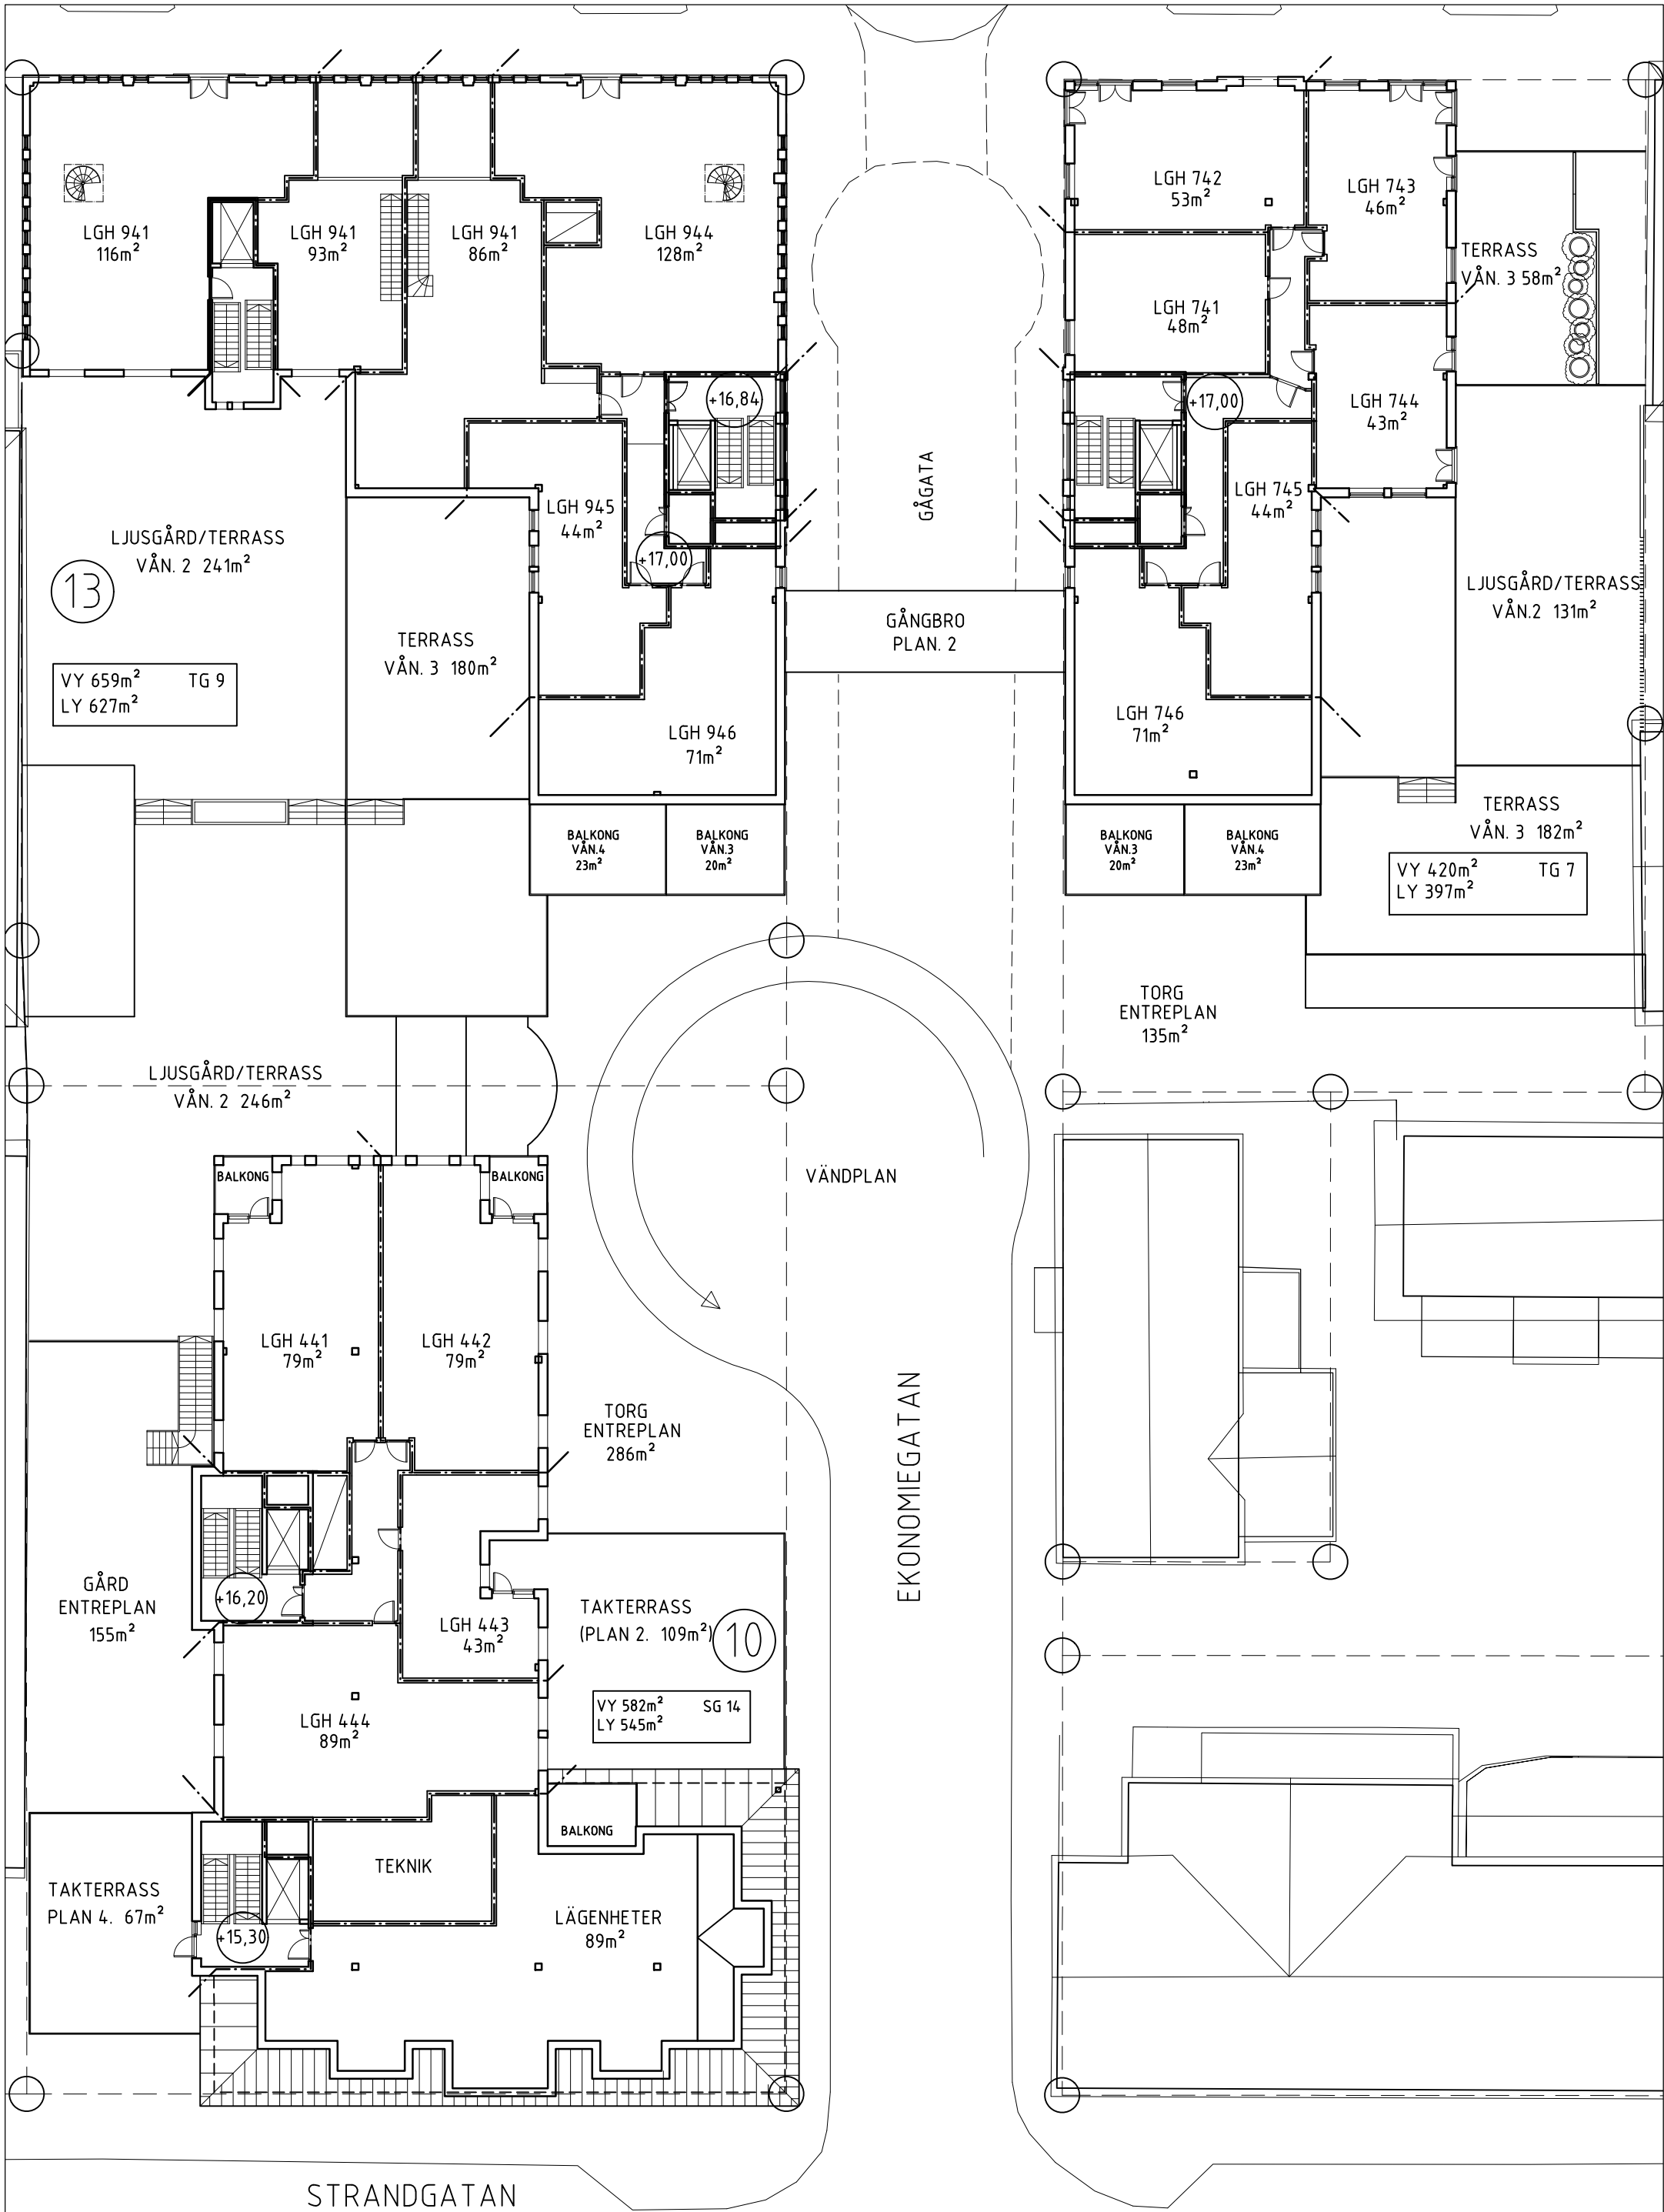

Ritningsnr.
 A40.1-000

Datum
 03.05.21

TULLPACKHUSET, HAMNPLAN
 AX-22100 Mariehamn
 Tel: (018) 13435
 e-mail: info@alk.ax

PLAN VÅN. 5. 1:250

Ritad
 Dick Lindström
 Simon Vannan

Ritningsnr. A01.1-005	Rev
Datum 03.05.21	