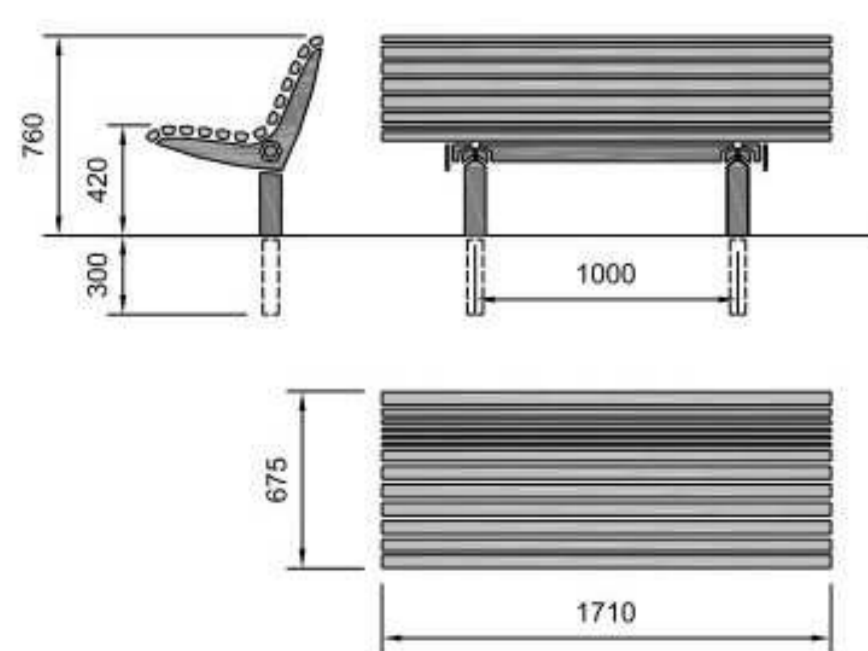

MÖBLERING OCH UTRUSTNING

Lekplatsen avgränsas med ett staket av liggande ribbor i trä, färg RAL 7024

Legi-stenkorgsmur

Parkbelysning Orbiter Mini med metallhalogen 50W, färg RAL 7024

Papperskorg L&T CITY 60 -bin, metallstativ, rostfritt stål

Parkens transformatorstation. Mariehamns stads egen modell. Färgsättning: tak svart, fasader grå RAL 7024.

TECKENFÖRKLARING

	Tallbestånd och markvegetation som bevaras	
	Planterade barrträd	19 st
	Planterade lövträd	23 st
	Planteringsyta	64 m²
	Område med Rhododendron	174 m²
	Gräs A2, klöver	1845 m²
	Barktäckning	709 m²
	Nubbsten	6 m²
	Kullersten	22 m²
	Grusgång	707m²
	Bollplan	375 m²
	Lekplats	276 m²
	Dikesfördjupning för ytvatten	10 st
	Parkarmatur	18 st
	Papperskorg	10 st
	Stenkorgsmur	45 m
	Stengräns	65 m
	Planerad höjdposition	
	Planområdesgräns	