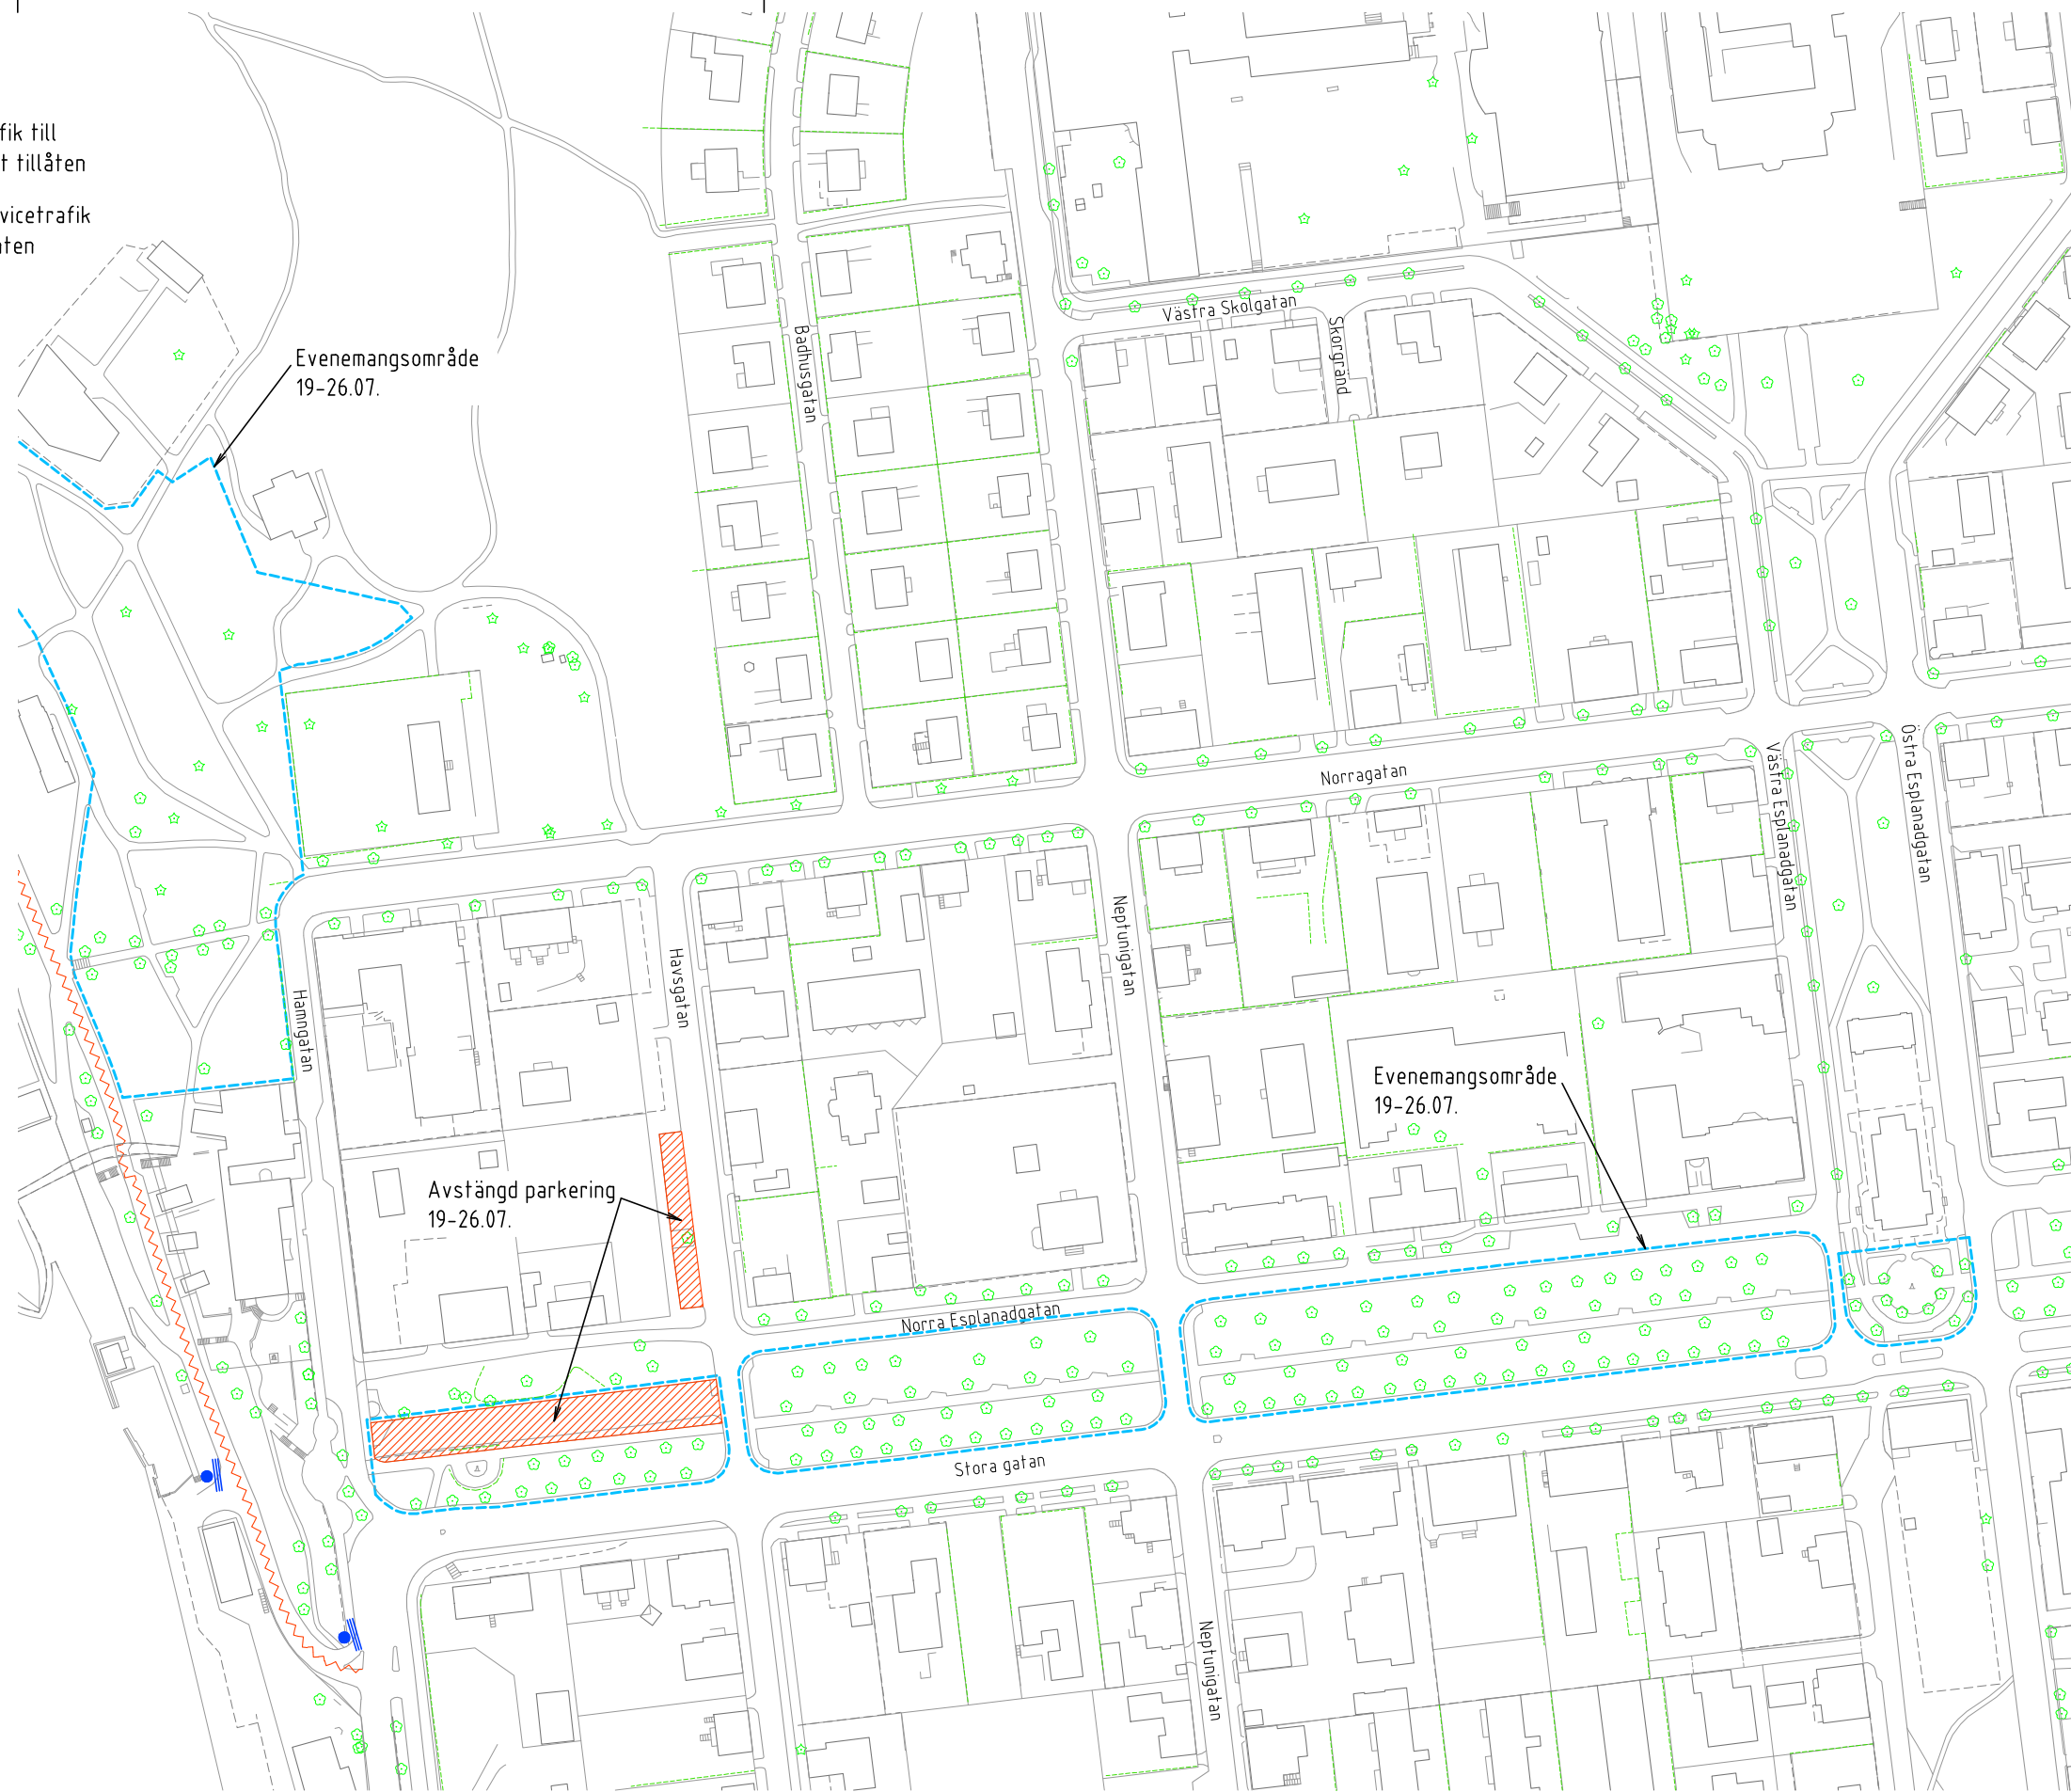

Trafik till tomt tillåten  
 Servicetrafik tillåten

Avstängning  
 21-25.07

Trafik till tomt tillåten  
 Servicetrafik tillåten

Avstängning  
 21-25.07

Objekt och adress	Innehåll	Skala
SAIL ÅLAND, MARIEHAMN 21-25.07.2021	Evenemangsområde och avstängningar	
MARIEHAMNS STAD Samhällstekniska avdelningen	Ritad	IC
	Datum	19.07.2021