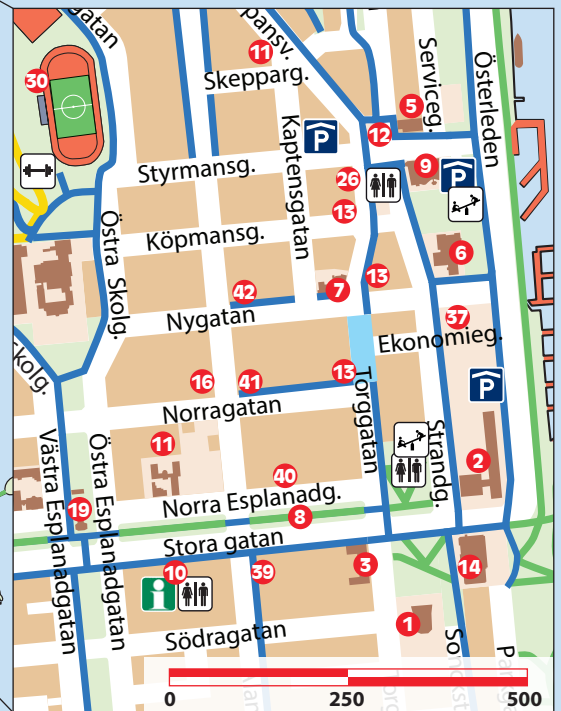

-  **Badstrand**
Public Beach | Uimaranta
-  **Campingplats för tält, husbil och husvagn**
Tent/Motorhome camping | Telta- ja caravanpaikka
-  **Färjeterminal**
Ferry Terminal | Lauttaterminali
-  **Flygplats**
Airport | Lentokenttä
-  **Hundrastgård**
Dog Park | Koirapuisto
-  **Lekpark**
Childrens Playground | Leikkipaikka
-  **Utegy**
Outdoor gym | Ulkokuntosali
-  **Offentlig toalett**
Public Toilet | Yleinen WC
-  **Turistinformation**
Tourist information | Matkailuneuvonta
-  **Underjordisk parkering**
Underground Parking | Maanalaiset pysäköintitilat
-  **Gågata**
Pedestrian Street | Kävelykatu
-  **Gång- och cykelväg**
Footpath/cycleway | Kävely- ja pyöräreitti
-  **Motionsspår**
Jogging Track | Liikuntareitti
-  **Naturstig**
Nature Trail | Luontopolku

Centrum | Town Centre | Keskusta

Myndigheter/ offentliga byggnader

- 1 Stadshuset*
- 2 Självstyrelsegården*
- 3 Statens ämbetshus*
- 4 Sjukhus och hälsocentral
- 5 Polis*
- 6 Alandica Kultur och Kongresshus*

Service

- 7 Post*
- 8 Taxi*
- 9 Bibliotek*
- 10 Turistinformation*
- 11 Apotek (2)*
- 12 Busstation*
- 13 Bank, Bankomat (4)*

Museum och sevärdheter

- 14 Ålands konstmuseum*
- 14 Ålands kulturhistoriska museum*
- 15 Ålands sjöfartsmuseum
- 15 Pommern
- 16 Mariehamns museet*

Marinas

- 51 MSF Guest Marina
- 52 ÅSS Guest Marina

* Town Centre Map

Viranomaiset / julkishallinnon rakennukset

- 1 Kaupungintalo*
- 2 Itsehallintotalo*
- 3 Valtion virastotalo*
- 4 Sairaala ja terveystakeskus
- 5 Poliisi*
- 6 Alandica Kulttuuri- ja kongressitalo*