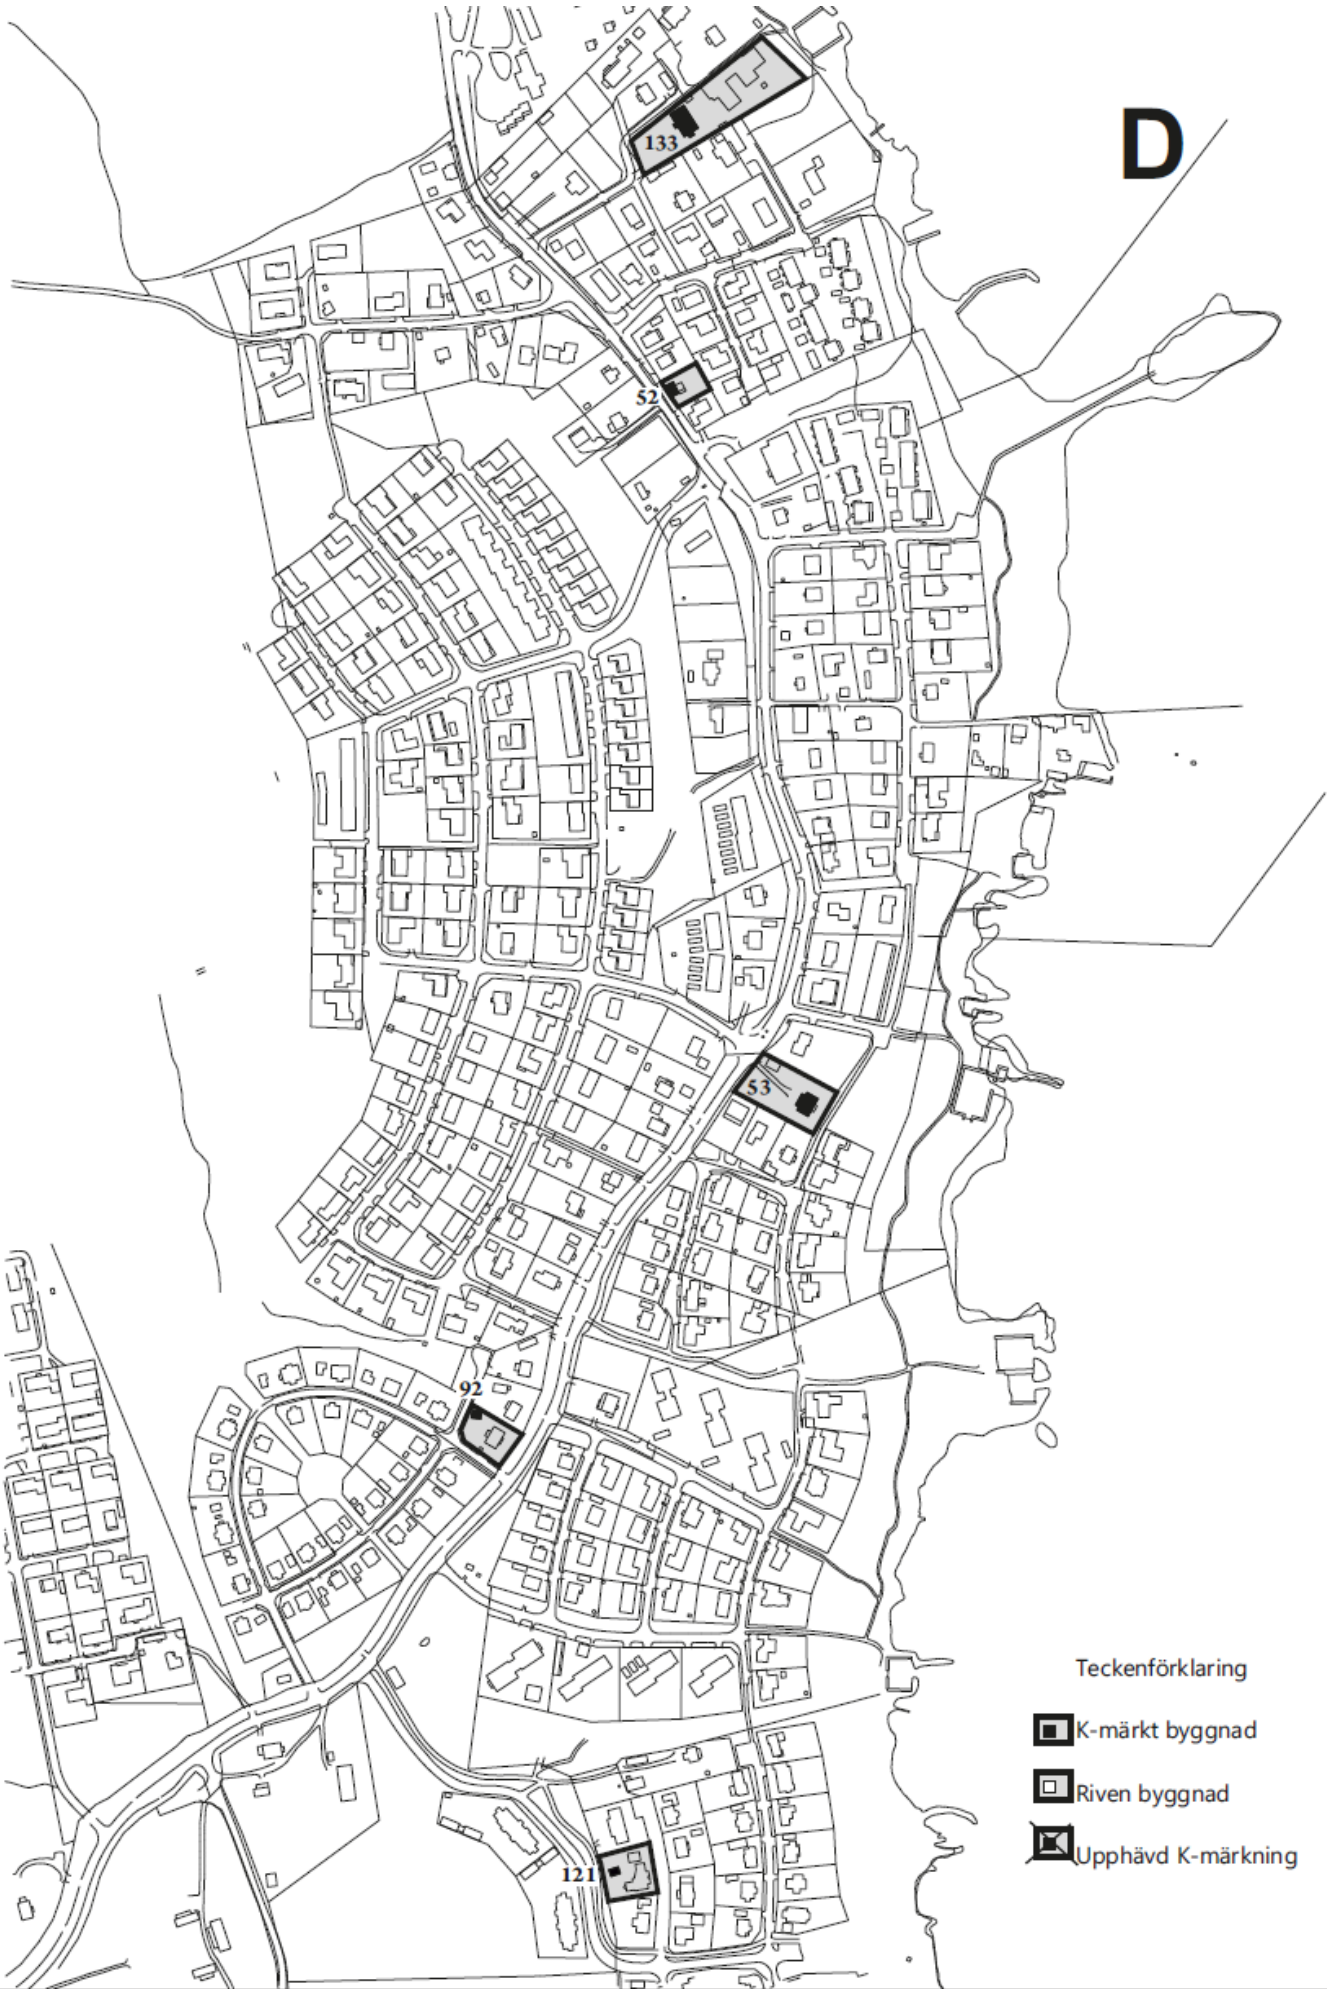

D

Teckenförklaring

- K-märkt byggnad
- Riven byggnad
- Upphäv K-märkning

I stadsplan K-märkta byggnader

Reviderad 04.12.2020 /STARK

* Rivet hus

** upphävd K-märkning (befintlig byggnad rivs och nybyggnad återuppbyggs/anpassas till stadsbild och befintlig byggnad)

KOD (plac.)	STADSDEL-KVARTER-TOMT (enl. gällande stadsplan)	ADRESS	FASTSTÄLLD/ /I KRAFT	TYP AV K-HUS
1	Främmanberg 2-22	Södragatan 30, Neptunigatan 43	22.05.1969/	
2**	Främmanberg 2-12	Storagatan 12, V. Esplanadgatan 6	22.05.1969/ 28.01.1971/ /18.05.1999 /15.11.1999	Riven
3	Storängen 1-8	N. Esplanadgatan 7, Ö. Esplanadgatan 6	22.05.1969/ /20.05.1992	fd prästgård
4	Storängen 1-28 (19)	N. Esplanadgatan 6	22.05.1969/ 29.06.1979/ /12.12.2008	Johanna- hemmet
5	Storängen 1-24 (10)	N. Esplanadgatan 5 Ålandsvägen 50	22.05.1969/ /12.12.2008	Bostadshus
6	Storängen 1-29 (18)	Norragatan 15	22.05.1969/ 29.06.1979/ /05.06.2009	Ruskens
7*	Storängen 6-7	Ö. Esplanadgatan 1	22.05.1969/	Riven
8*	Storängen 6-12	Norragatan 14	22.05.1969/	Riven
9	Kvarnberg 1-46 (16)	Ö. Esplanadgatan 9, Södragatan 20b	22.05.1969/ /26.07.2019	Berglundska hörnet
10	Kvarnberg 1-45 (13)	Södragatan 18	22.05.1969/ /18.05.1998 /09.05.2014	
11	Kvarnberg 1-25	Södragatan 16a	22.05.1969/ 31.10.1978/ 15.12.1980/ /05.09.2002	
12	Kvarnberg 1-22	Södragatan 14a	22.05.1969/ 14.11.1975/ 31.10.1978/ 15.12.1980/	
13	Kvarnberg 2-3006	Södragatan 8	22.05.1969/	
14	Kvarnberg 2-1005	Södragatan 6	22.05.1969/	
15	Kvarnberg 2-2005	Södragatan 4	22.05.1969/	
16	Dalberg 3-25	N. Esplanadgatan 9a	03.02.1970/ 18.10.1988/ /03.08.1992