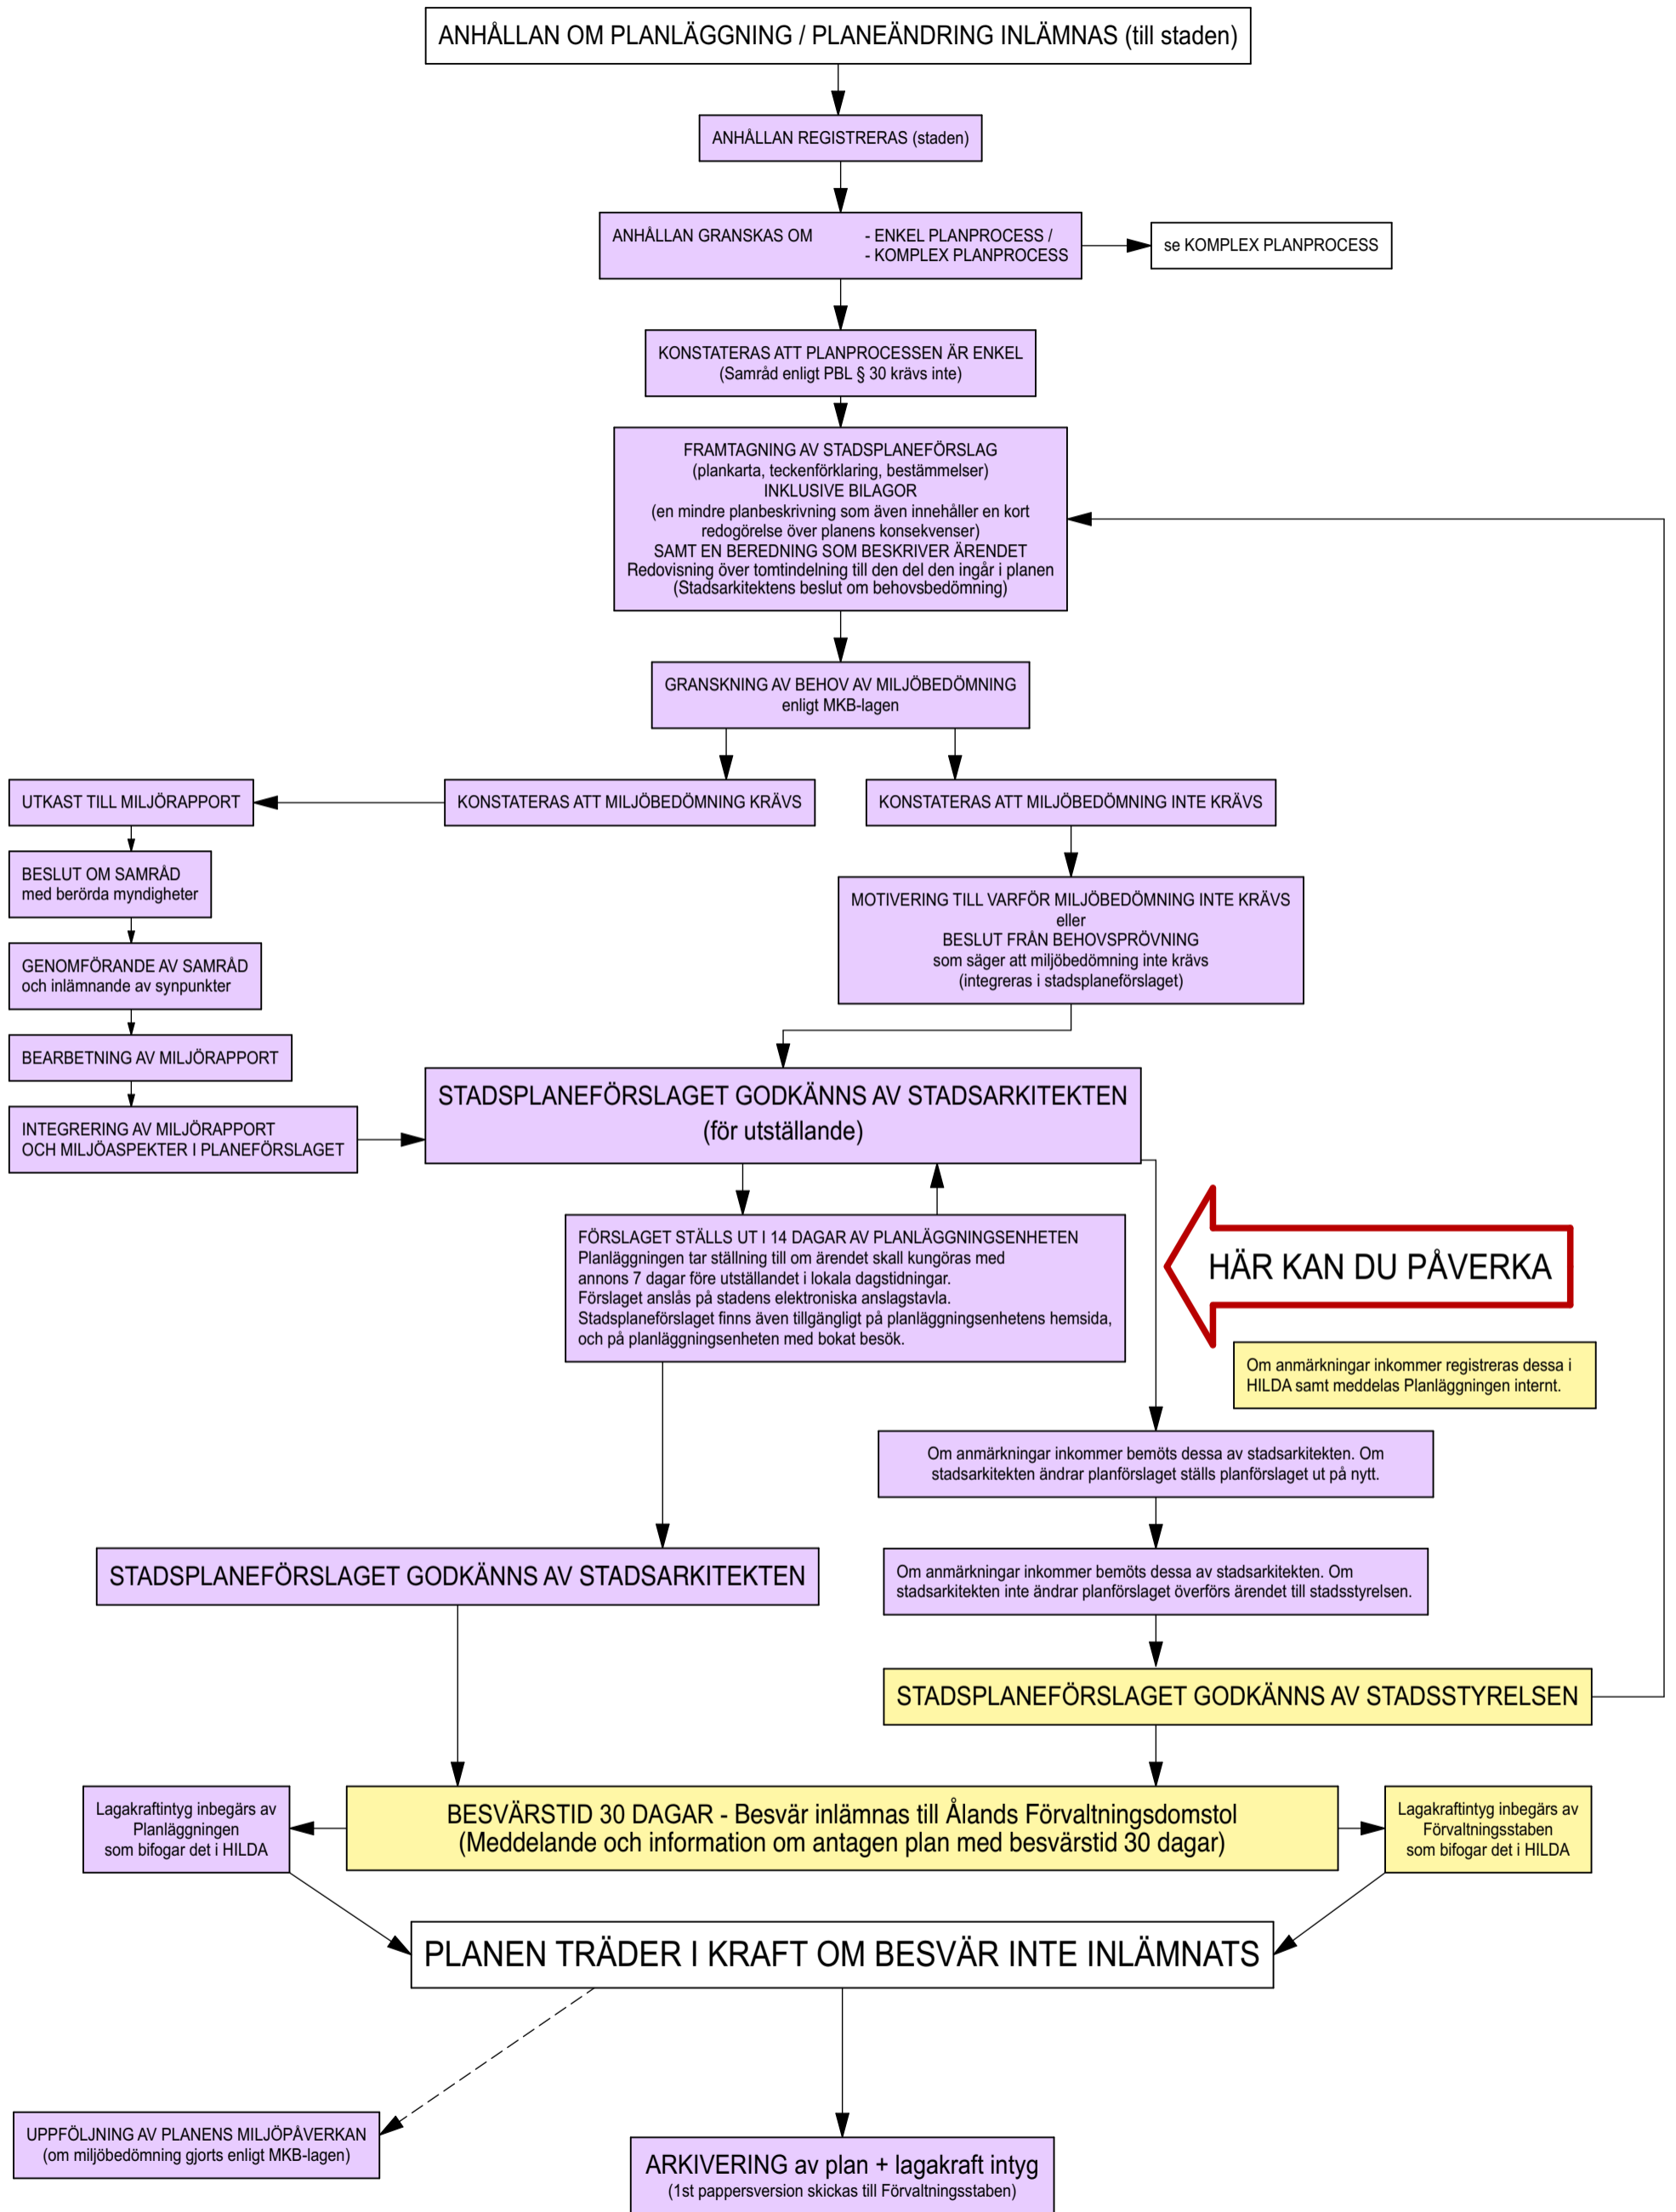

ÄRENDEPROCESS FÖR ENKLA STADSPLANER - Delegerad av stadsmiljönämnden

 Behandlas av Planläggningsenheten
 Behandlas av Förvaltningsstaben