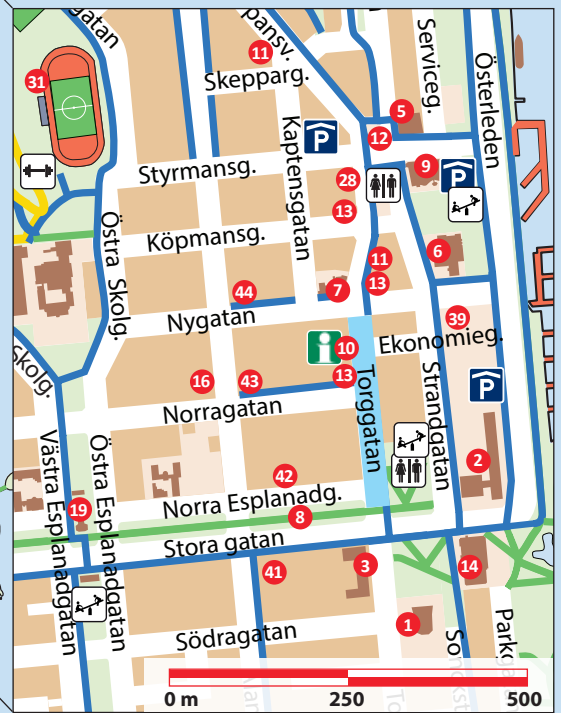

# MARIEHAMNS STAD

-  **Badstrand**  
Public Beach | Uimaranta
-  **Campingplats för tält, husbil och husvagn**  
Tent/Motorhome camping | Telta- ja caravanpaikka
-  **Hamnterminal**  
Ferry Terminal | Lauttaterminäali
-  **Terminal för internationella fartyg**  
International vessels | Kansainvälisten risteilyalukset
-  **Flygplats**  
Airport | Lentokenttä
-  **Hundrastgård**  
Dog Park | Koirapuisto
-  **Lekplats**  
Childrens Playground | Leikkipaikka
-  **Utegym**  
Outdoor gym | Ulkokuntosal
-  **Offentlig toalett**  
Public Toilet | Yleinen WC
-  **Turistinformation**  
Tourist information | Matkailuneuvonta
-  **Underjordisk parkering**  
Underground Parking | Maanalaiset pysäköintitilat
-  **Gågata**  
Pedestrian Street | Kävelykatu
-  **Gång- och cykelväg**  
Footpath/cycleway | Kävely- ja pyöräreitti
-  **Motionsspår**  
Jogging Track | Liikuntareitti
-  **Naturstig**  
Nature Trail | Luontopolku

Centrum | Town Centre | Keskusta

**Stadens kartor och flygbilder**  
Maps and aerial photos | Karttoja ja ilmakuvia

**Myndigheter/ offentliga byggnader**

- 1 Stadshuset\*
- 2 Självstyrelsegården\*
- 3 Statens ämbetshus\*
- 4 Sjukhus och hälsocentral
- 5 Polis\*
- 6 Alandica Kultur och Kongresshus\*

**Hotels**

- 38 Hotel Adlon
- 39 Hotel Arkipelag\*
- 40 Hotel Cikada
- 41 Esplanad Hotel and Esplanad Suites\*
- 42 Park Alandia Hotel\*
- 43 Hotel Pommern\*
- 44 Hotel Savoy\*
- 45 Strandnäs Hotel

**Other accommodation**

- 53 MSF Guest Marina
- 54 ÅSS Guest Marina

\* Town Centre Map

**Viranomaiset / julkishallinnon rakennukset**

- 1 Kaupungintalo\*
- 2 Itsehallintotalo\*
- 3 Valtion virastotalo\*
- 4 Sairaala ja terveyskeskus
- 5 Poliisi\*
- 6 Alandica Kulttuuri- ja kongressitalo\*