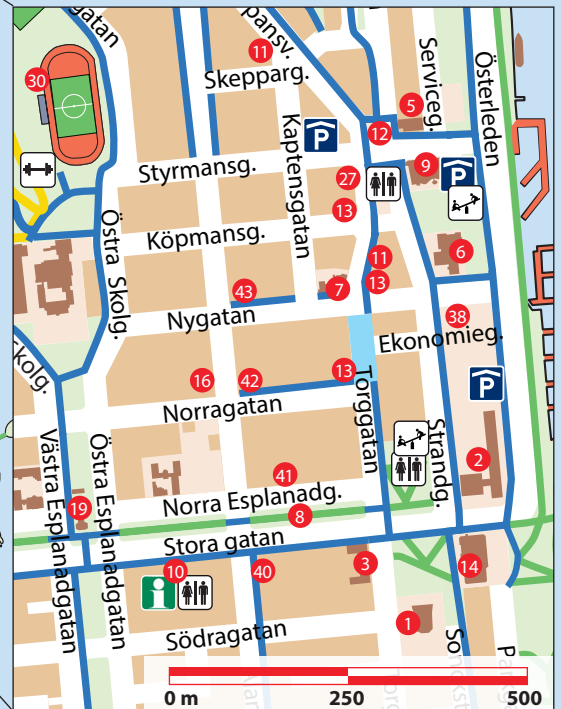

MARIEHAMNS STAD

-  **Badstrand**
Public Beach | Uimaranta
-  **Campingplats för tält, husbil och husvagn**
Tent/Motorhome camping | Teltta- ja caravanpaikka
-  **Hamnterminal**
Ferry Terminal | Lauttaterminäali
-  **Terminal för internationella fartyg**
International vessels | Kansainvälisten risteilyalukset
-  **Flygplats**
Airport | Lentokenttä
-  **Hundrastgård**
Dog Park | Koirapuisto
-  **Lekplats**
Childrens Playground | Leikkipaikka
-  **Utegyrn**
Outdoor gym | Ulkokuntosal
-  **Offentlig toalett**
Public Toilet | Yleinen WC
-  **Turistinformation**
Tourist information | Matkailuneuvonta
-  **Underjordisk parkering**
Underground Parking | Maanalaiset pysäköintitilat
-  **Gågata**
Pedestrian Street | Kävelykatu
-  **Gång- och cykelväg**
Footpath/cycleway | Kävely- ja pyöräreitti
-  **Motionsspår**
Jogging Track | Liikuntareitti
-  **Naturstig**
Nature Trail | Luontopolku

Centrum | Town Centre | Keskusta

Myndigheter/ offentliga byggnader

- 1 Stadshuset*
- 2 Självstyrelsegården*
- 3 Statens ämbetshus*
- 4 Sjukhus och hälsocentral
- 5 Polis*
- 6 Alandica Kultur och Kongresshus*

Service

- 7 Post*
- 8 Taxi*
- 9 Bibliotek*
- 10 Turistinformation*
- 11 Apotek (2)*
- 12 Busstation*
- 13 Bank, Bankomat (4)*

Museum och sevärdheter

- 14 Ålands konstmuseum*
- 14 Ålands kulturhistoriska museum*
- 15 Ålands sjöfartsmuseum & Pommern
- 16 Mariehamns museet*
- 17 Köpmannagården

Marinas

- 52 MSF Guest Marina
- 53 ÅSS Guest Marina

* Town Centre Map

Viranomaiset / julkishallinnon rakennukset

- 1 Kaupungintalo*
- 2 Itsehallintotalo*
- 3 Valtion virastotalo*
- 4 Sairaala ja terveystakeskus
- 5 Poliisi*
- 6 Alandica Kulttuuri- ja kongressitalo*